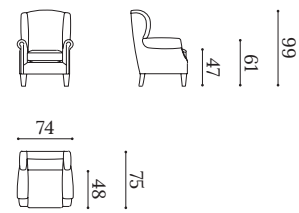

ABUELITO

Butaca / *Armchair* / Fauteuil

ABUE 1P

Estructura de madera maciza con suspensión combinada de cinchas elásticas y muelles bicónicos.

Almohadón de asiento en mezcla de plumas y fibras.

Patas en madera barnizada.