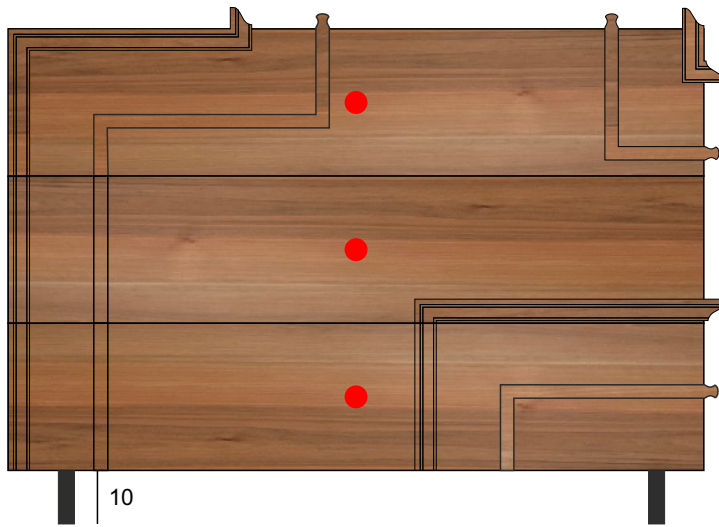

Cómoda Khalo

Art. 0085 L130 F48 H92

Cómoda 3 cajones

Khalo es más que una simple cómoda; es una pieza de diseño que evoca una sensación de sofisticación y buen gusto. Con una piel de madera de nogal y un juego de molduras en relieve que recorren su cuerpo y dirigen nuestra mirada. Su diseño atemporal y la calidad de su construcción garantizan que sea una adición duradera y apreciada en tu hogar. Ya sea en tu dormitorio, sala de estar o incluso en un pasillo, la cómoda Khalo no solo proporciona una solución de almacenamiento funcional gracias a sus tres cajones; también se convierte en un punto focal de elegancia, añadiendo un toque de distinción a tu espacio.

Art. 0085 Cómoda Khalo L130 F48 H92

Acabados según foto:

- El mueble llega en 1 pieza
- Cajón: ●
- Volumen: 0,90 m3
- Peso: 70 kg
- Fabricado a medida: elige entre diferentes acabados y juega con las dimensiones y las características interiores.
- Escribe un email a info@lolaglamour.com detallando los cambios que necesitas para que enviemos el diseño y su precio.

Productos de la misma serie

Art. 0093
200x45x60

Art. 0094
80x45x140

Art. 0088
120x45x150

Art. 0085
130x48x92

Acabados Disponibles

Lola glamour

Maderas Disponibles