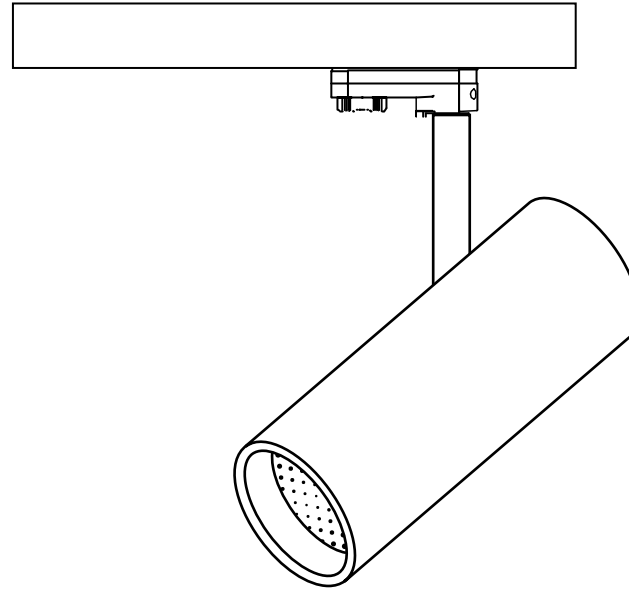

TRACK is sold separately.
Refs available in www.faro.es

TECHNICAL FEATURES - CARACTERÍSTICAS TÉCNICAS

LIGHT SURFACE - FUENTE DE LUZ

Light surface features are shown n the box and product label.
La fuente de luz se muestra la etiqueta de la caja y la de la luminaria.