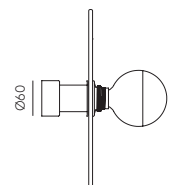

ALBA

DESIGNED BY JF SEVILLA, 2018 · A1096

ES

ACABADOS

Metal:
Oro Brillo
Cromo
Blanco
Negro

MATERIALES

Acero / Alabastro

ESPECIFICACIONES (UE)

E27 Max. 60W (No incluida)
220-240 V, 50/60 Hz, IP20, Clase I

CLASIFICACIÓN ENERGÉTICA

A ++

DIMENSIONES DISCO ALABASTRO

250 - 350 mm

BOMBILLA IMAGEN

B038/ORO

EN

FINISHES

Metal:
Shinny Gold
Chrome
White
Black

MATERIALS

Steel / Alabaster

SPECIFICATIONS (UE)

E27 Max. 60W (Not included)
220-240 V, 50/60 Hz, IP20, Class I

ENERGY LABEL

A ++

DIMENSIONS OF ALABASTER DISC

250 - 350 mm

BULB IMAGE

B038/ORO

TEC

Ø250 Ø350

50 100 150 200 250