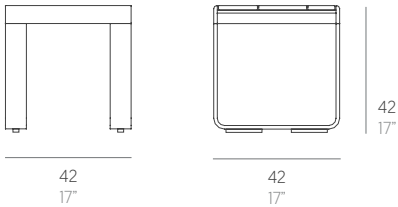

Flat

Mario Ruiz

Mesa baja 42. Coffee table 42

WALLPAPER AWARDS 08

Medidas. Sizes

Materiales. Materials

Aluminio termolacado.
Polietileno 100% reciclable.
Dekton®

Powder-coated aluminium.
100% recyclable polyethylene.
Dekton®

Características. Characteristics

Estructura. Frame
PT05555
📦 9 Kg - 19.8 lbs with polyethylene top
📦 11,7 Kg - 25.74 lbs with dektion® top

Caja. Box
1 ud/unit | 0,1 m³ - 3.53 ft³

Mantenimiento. Maintenance