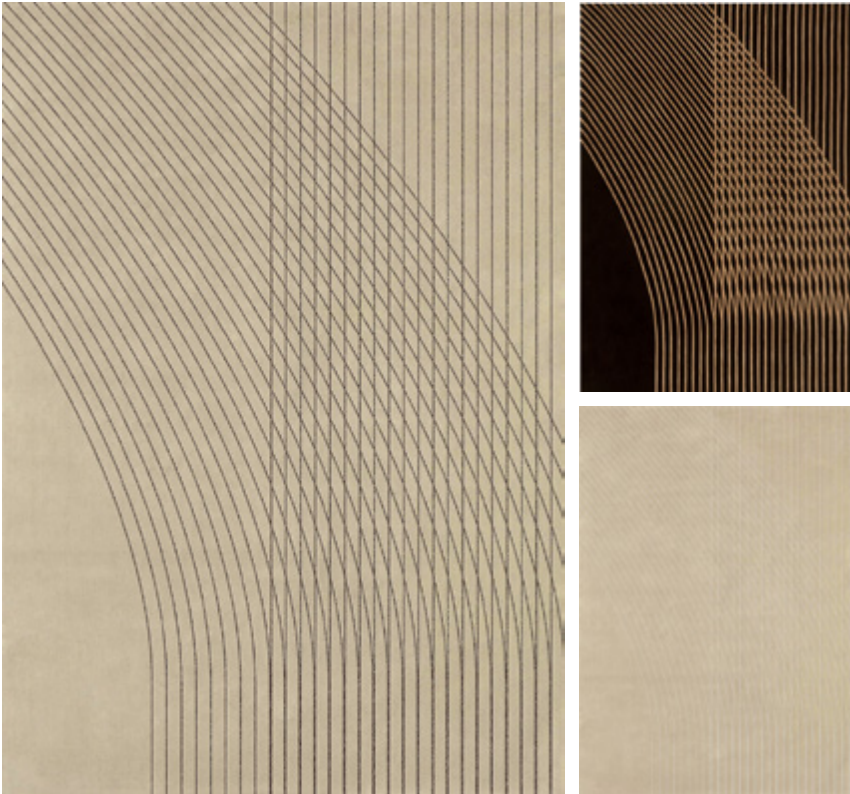

Sabbia

Hand-knotted

SB

Standard size

Designer | Diseñador | Designer: Jose Albors.
100% wool | 100% lana | 100% laine.
Height | Altura | Hauteur: 0,39 in | 10 mm
Weight | Peso | Poids: 13 oz/ft² | 4.000 gr/m²
Colours | Colores | Couleurs: SB-01 801-845 SB-02 801-961
Customizable | Personalizable | Personnalisable