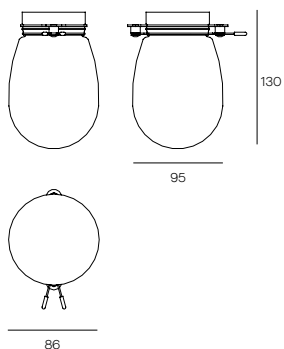

MLN Baño / 6704

Gris metálico

(similar al RAL 9006)

Ø 95mm | H Max. 130

1x E14 LED | 5 W

440 lumen (x1) | 2.700°K

EEI: A