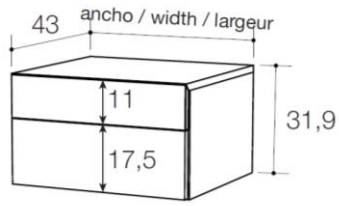

DIMENSIONS:

Cm	Inches
40 x 43 x 24,6	15,75 x 16,93 x 9,69
50 x 43 x 24,6	19,69 x 16,93 x 9,69
60 x 43 x 24,6	23,62 x 16,93 x 9,69
70 x 43 x 24,6	27,56 x 16,93 x 9,69

Cm	Inches
40 x 43 x 32	15,75 x 16,93 x 12,60
50 x 43 x 32	19,69 x 16,93x 12,60
60 x 43 x 32	23,62 x 16,93 x 12,60
70 x 43 x 32	27,56 x 16,93 x 12,60

Cm	Inches
40 x 43 x 49,7	15,75 x 16,93 x 19,69
50 x 43 x 49,7	19,69 x 16,93 x 19,69
60 x 43 x 49,7	23,62 x 16,93 x 19,69
70 x 43 x 49,7	27,56 x 16,93 x 19,69

FINISHES:

Lacquers

White / Blanco / Blanc

Pearl grey / Gris Perla / Gris Perle