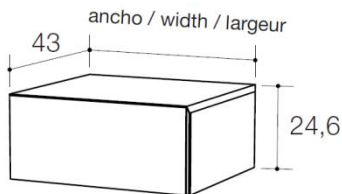

FR

La collection de tables basses et chiffoniers Kinun se caractérise par l'onglet supérieur de son tiroir et son système d'ouverture latérale. Une proposition fonctionnelle de grande capacité dans laquelle une attention particulière a été portée aux détails.

DIMENSIONS:

Cm	Inches
40 x 43 x 24,6	15,75 x 16,93 x 9,69
50 x 43 x 24,6	19,69 x 16,93 x 9,69
60 x 43 x 24,6	23,62 x 16,93 x 9,69
70 x 43 x 24,6	27,56 x 16,93 x 9,69

Cm	Inches
40 x 43 x 32	15,75 x 16,93 x 12,60
50 x 43 x 32	19,69 x 16,93x 12,60
60 x 43 x 32	23,62 x 16,93 x 12,60
70 x 43 x 32	27,56 x 16,93 x 12,60