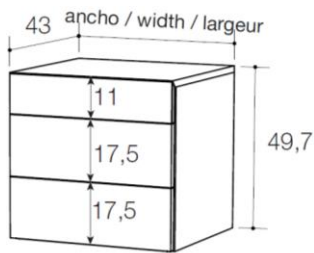

DIMENSIONS:

Cm	Inches
40 x 43 x 24,6	15,75 x 16,93 x 9,69
50 x 43 x 24,6	19,69 x 16,93 x 9,69
60 x 43 x 24,6	23,62 x 16,93 x 9,69
70 x 43 x 24,6	27,56 x 16,93 x 9,69

Cm	Inches
40 x 43 x 32	15,75 x 16,93 x 12,60
50 x 43 x 32	19,69 x 16,93x 12,60
60 x 43 x 32	23,62 x 16,93 x 12,60
70 x 43 x 32	27,56 x 16,93 x 12,60

Cm	Inches
40 x 43 x 49,7	15,75 x 16,93 x 19,69
50 x 43 x 49,7	19,69 x 16,93 x 19,69
60 x 43 x 49,7	23,62 x 16,93 x 19,69
70 x 43 x 49,7	27,56 x 16,93 x 19,69

FINISHES:

Lacquers

White / Blanco / Blanc

Pearl grey / Gris Perla / Gris Perle