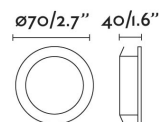

Características técnicas

Bombilla: COB LED 7W 2700K 625Lm

Incluye Bombilla: No

Transformador:

Incluye Transformador: No

Voltaje:

Frecuencia de funcionamiento:

IP: 23

Clase: III

Material: Aluminio

Bombilla Recomendada:

Peso: 0.17 kg

Volumen: 0.00055 m3

8421776239432