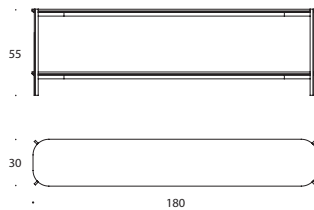

kendo

EXO

PerezOchando

Consola auxiliar compuesta por tapa en MDF lacado o chapa de roble y estante de MDF lacado o en chapa de roble. La estructura es de metal negro termolacado microtexturado; opcionalmente puede ir en laca.

Occasional console comprising top in lacquered or oak veneer MDF and a shelf in lacquered or oak veneer MDF. The structure is micro-textured black thermo-lacquered metal; it can optionally be lacquered.

Consola auxiliar Occasional console table

EXOY-83

180x30x55 cm

0,443 m³ 27 Kg

Tapa laca / Estructura termolacada negro microtexturado
Lacquer top / Micro-textured black thermo-lacquered structure

Tapa roble / Estructura termolacada negro microtexturado
Oak top / Micro-textured black thermo-lacquered structure

Acabado estante: Laca o roble
Shelf finish: Lacquer or oak

Opción estructura laca*
Lacquer structure option*