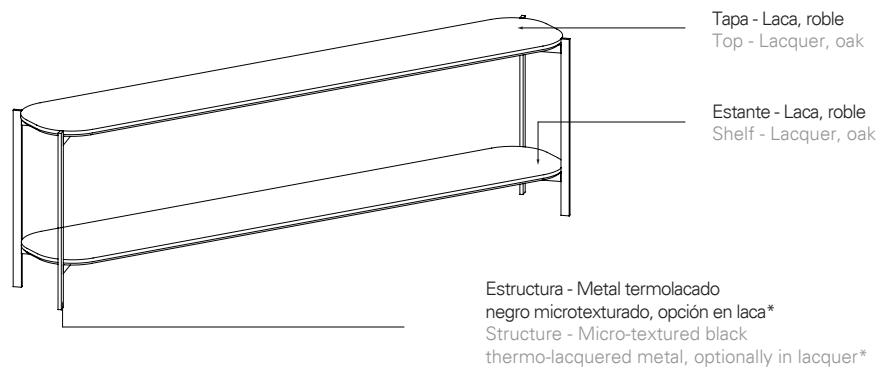

kendo

EXO

PerezOchando

Consola auxiliar compuesta por tapa en MDF lacado o chapa de roble y estante de MDF lacado o en chapa de roble. La estructura es de metal negro termolacado microtexturado; opcionalmente puede ir en laca.

Occasional console comprising top in lacquered or oak veneer MDF and a shelf in lacquered or oak veneer MDF. The structure is micro-textured black thermo-lacquered metal; it can optionally be lacquered.

Consola auxiliar Occasional console table

EXOY-83

180x30x55 cm

0,443 m³ 27 Kg

Tapa laca / Estructura termolacada negro microtexturado
Lacquer top / Micro-textured black thermo-lacquered structure

Tapa roble / Estructura termolacada negro microtexturado
Oak top / Micro-textured black thermo-lacquered structure

Acabado estante: Laca o roble
Shelf finish: Lacquer or oak

Opción estructura laca*
Lacquer structure option*