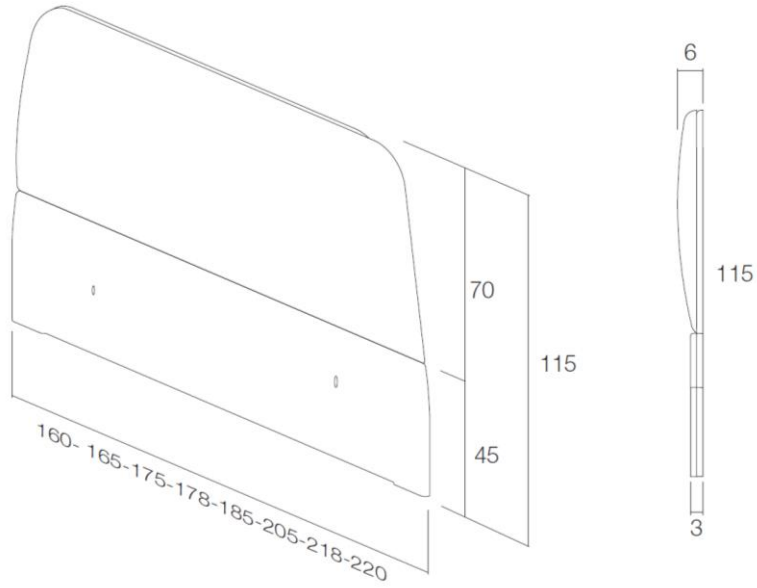

### FR

Trapez est une tête de lignes courbes spécialement conçue pour obtenir une chambre à coucher douce et confortable dans laquelle se sentir protégé et s'échapper du quotidien.

### DE

Trapez ist ein Kopfteil aus gebogenen Linien, die insbesondere auf ein liebliches und gemütliches Ambiente im Schlafzimmer setzten, damit es der perfekte Rückzugsort nach einem langen Tag wird.

## DIMENSIONS: