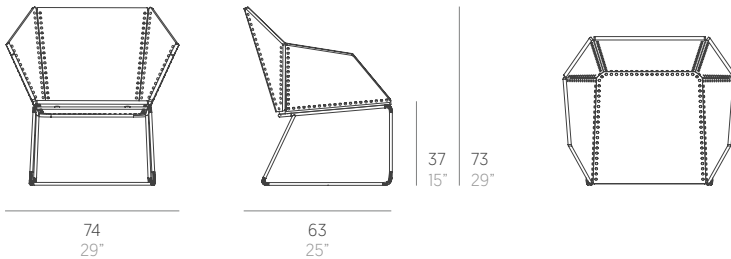

Textile

Ana Llobet

Butaca. Club armchair

Medidas. Sizes

Materiales. Materials

Acero zincado termolacado.
 Polietileno 100% reciclable.
 Cuerda de poliéster trenzada.
 Asiento y respaldo de gomaespuma de poliuretano recubierta con tejido hidrófugo.
 Tapicería de tejido técnico para exterior desenfundable.
 Funda protectora (opcional).

Características. Characteristics

Estructura. Frame
 PT14395
 15 Kg - 33 lbs

Colchoneta. Mat. Cushion
 PT14393
 0,8 Kg - 1.76 lbs

Funda protectora. Protective cover
 PT06208
 78x82x70h cm / 31"x32"x28"h

Caja. Box
 1 ud/unit | 0,51 m³ - 18.01 ft³