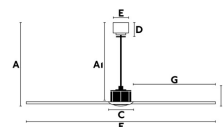

Material: Motor de acero, metal y palas de policarbonato

Diseñador: CONILLAS

Largo: 1280 mm

Ancho: 1280 mm

Alto: 640 mm

Diámetro: 1280 Ø

Peso: 6.60 kg

Volumen: 0.07754 m³

A	AI	B	C	D	E	F	G
640/25.2"	630/24.8"	180/7.05"	ø160/6.3"	60/2.3"	ø130/5.1"	ø1280/50.4"	555/21.8"

8421776092099