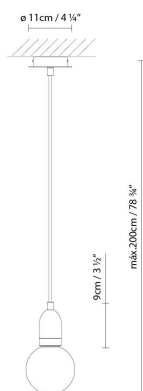

ILDE WOOD S

By David Abad

Descripción:

Familia de luminarias unitarias de suspensión. Ilde Wood S está fabricada en madera de roble natural y tiene un cable textil marrón.

ILDE WOOD S

● Natural Oak

CÓDIGO	LUMINARIA	FUENTE DE LUZ	DIM	BOMBILLA	kg
700355	ILDE WOOD S1	LED filament G125 6W 2700K (E27)	A++		LED A+