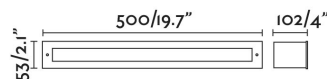

Características técnicas

Bombilla: BRLDGELUX 2835 11W 300mA 2700K
1000Lm CRI90

Incluye Bombilla: Si

Transformador:

Incluye Transformador: No

Voltaje: 24Vdc

Frecuencia de funcionamiento:

IP: 67

Clase: III

Material: ALUMINIO Y MARCO DE ACERO
INOX 316L

Bombilla Recomendada:

Largo: 500 mm

Ancho: 53 mm

Alto: 46 mm

Peso: 2.06 kg

Volumen: 0.00865 m3