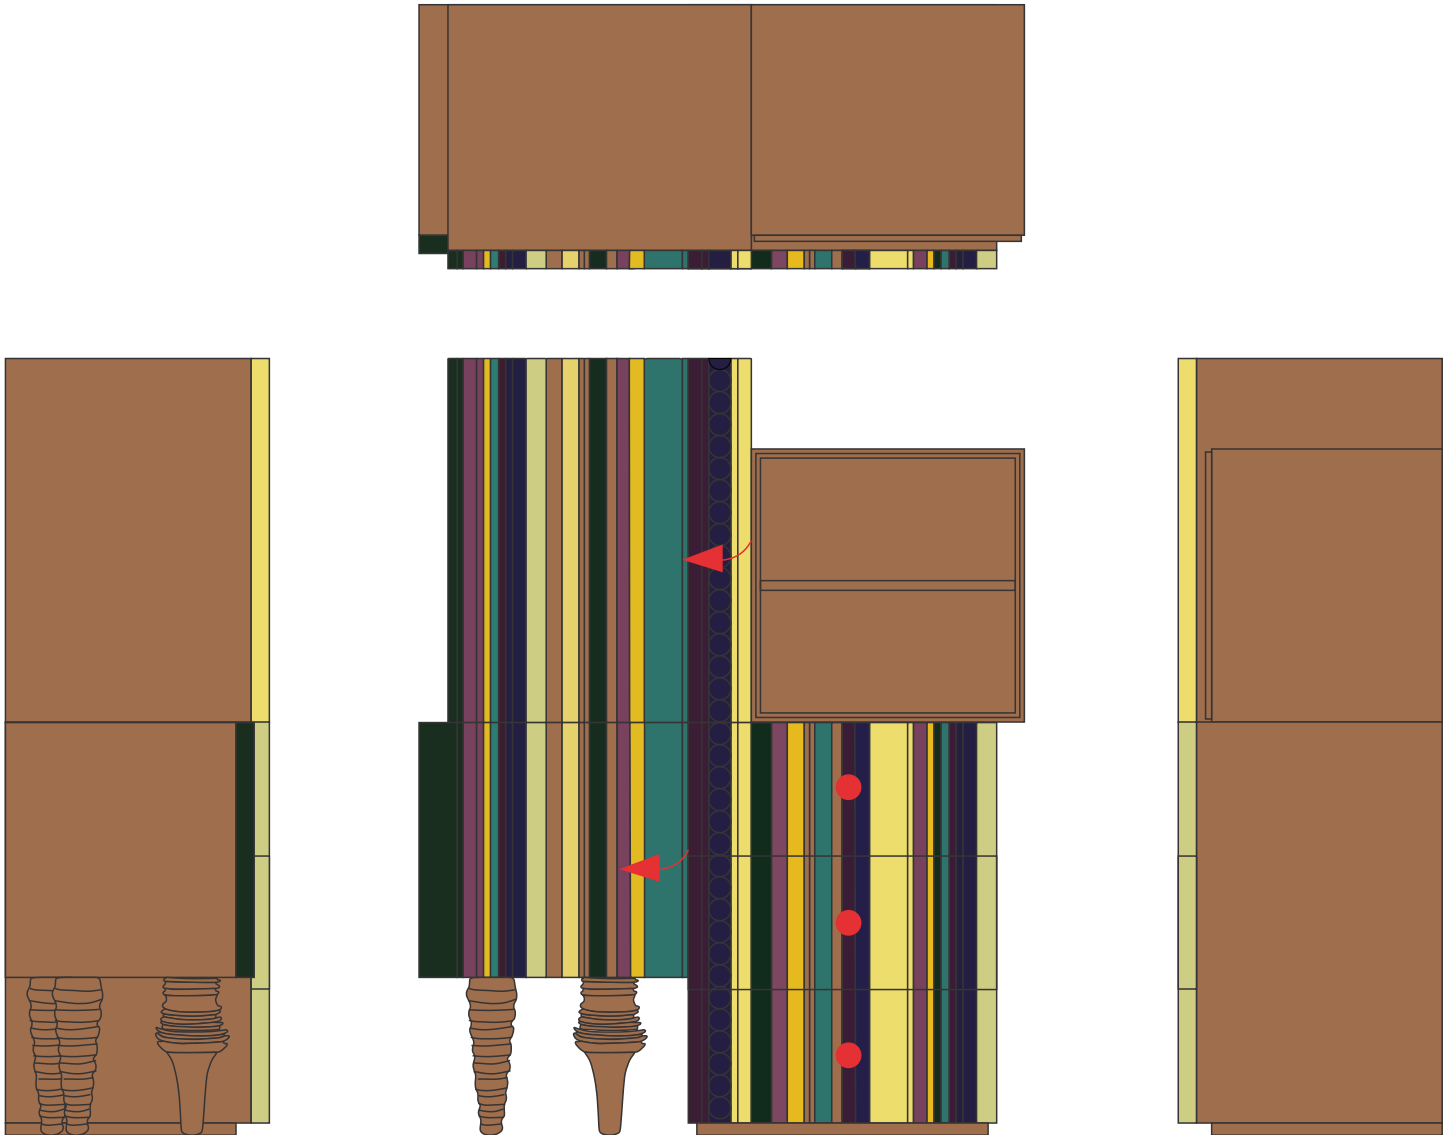

Entrada Reina

Art. 22308 L93 F42 H127

Mueble de entrada 3 cajones y 2 puertas

Tres cajones, dos puertas, un hueco. Un magnífico ejemplo de lo que podemos esperar de esta peculiar serie. Llama la atención por sus colores atrevidos, por la innovadora mezcla de perfiles de sus molduras y por sus patas elegantes pero informales. Reina es un sinfín de expresiones y utilidades, heredera directa del contemporáneo gusto por la miscelánea y el revisionismo.

Art. 22308 Entrada Reina L93 F42 H127

Acabados según foto:

- El mueble llega en 1 pieza
- Sentido de apertura de la puerta: ➤
- Cajón: ●
- Volumen: 0,75 m³
- Peso: 65 kg
- Fabricado a medida: elige entre diferentes acabados y juega con las dimensiones y las características interiores.
- Escribe un email a info@lolaglamour.com detallando los cambios que necesitas para que enviemos el diseño y su precio.

Productos de la misma serie

Art. 22231
170x45x60

Art. 22231.A
230x45x110

Art. 22231.A2
160x45x110

Art. 22232
190x45x78

Art. 22304
130x45x162

Art. 22308
93x42x127

Art. 22171
90x35x90

Art. 22172
110x45x100

Art. 22173
135x45x85

Art. 22151
50x35x65

Art. 22153
80x40x60

Art. 22154
75x40x60

Lola glamour

**Acabados
Disponibles**

Texturas
Disponibles