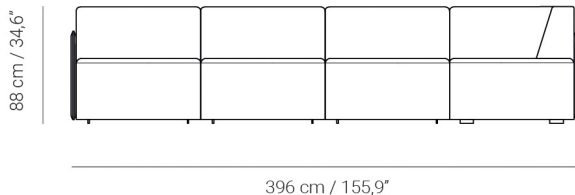

Tempo

Sofá modular | Sectional sofa

By Ramón Esteve

Código | Code

A5999

Medidas | Dimensions

(W) **396 cm / 155,91"**

(D) **198 cm / 77,95"**

(H) **88 cm / 34,65"**

C.O.M

Tela | Fabric: **23,75 m**

Piel | Leather: **70,50 m2**

Conjunto de sofá modular Tempo compuesto por un módulo con brazo a la izquierda, tres módulos centrales y una rinconera. Tempo nace de la pasión por la artesanía, la fascinación por la historia y la exaltación de la tradición. Creada con materiales naturales por la nobleza que encierran en sí mismos. Materiales que mejoran con la evolución del tiempo manifestando elegantes matices, deleitando a los amantes del lujo sobrio y la armonía.

Variantes/ Variants -

Ref. A5980

204 cm / 80,3"

Ref. A5985

300 cm / 118,1"

Ref. A5990

396 cm / 155,9"

Ref. A5995

390 cm / 153,5"

Ref. A5999

396 cm / 155,9"

Ref. A5997

396 cm / 155,9"

294 cm / 115,7"

Ref. A5975

96 cm / 37,8"