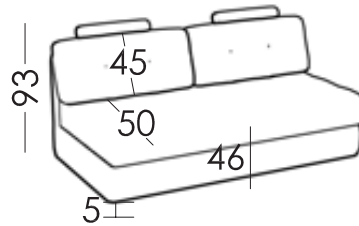

BOLERO

FICHA TÉCNICA | RV001 | ES

fama

Medidas

Ancho:	
Alto:	93cm
Fondo:	95cm
Altura asiento:	46cm
Altura brazo:	
Altura respaldo:	45cm
Fondo abierto:	205cm

Garantía

Armazón y suspensión de por vida
Mecanismo sofá cama: 5 años
Resto del sofá: 3 años

Datos técnicos

Armazón:	Mecanismo cama
Suspensión asiento:	N.E.A
Suspensión respaldo:	Mecanismo cama
Dureza asiento:	Tacto dureza medio
Asiento:	Poliuretano 35Kg + fibra
Respaldo:	Fibra Fibersilk 100%
Cojines sueltos:	Fibra Fibersilk 100%
Desenfundable:	Asiento, respaldo y cojines

Colchón

Composición:	Tejido acolchado + goma + viscoelástica
Ignífugo:	Sí
Medidas:	Ancho 80 140 160cm Largo 195cm
Grosor:	14 18cm
Ensayo mecánico:	EN 13759:2012
Ciclos:	5000
	Para más información, consultar la ficha técnica del colchón.