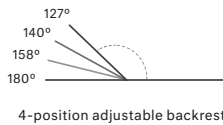

Tumbona fabricada en tubo de aluminio de alta resistencia. Posibilidad de personalización mediante una amplia variedad de tejidos técnicos totalmente aptos para exteriores.

Shipment details

Qty	1 chaise longue (1 box)
Volume	0,90 m ³ / 31.7 ft ³
Gross weight	40 kg / 88.1 lb
Net weight (1 armchair)	32 kg / 70.5 lb
Box dimensions (approx.)	215 x 95 x 44 cm 84.6" x 37.4" x 17.3"
Item dimensions (width x depth x height)	210 x 90 x 39 cm 82.6" x 35.5" x 15.25"
COM (1, 40 - 1,50 m / 54"-59")	cushion: 1,5 m / 1.6 yd