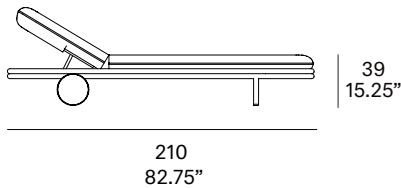

Tumbona fabricada en tubo de aluminio de alta resistencia. Posibilidad de personalización mediante una amplia variedad de tejidos técnicos totalmente aptos para exteriores.

Shipment details

Qty	1 chaise longue (1 box)
Volume	0,90 m ³ / 31.7 ft ³
Gross weight	40 kg / 88.1 lb
Net weight (1 armchair)	32 kg / 70.5 lb
Box dimensions (approx.)	215 x 95 x 44 cm 84.6" x 37.4" x 17.3"
Item dimensions (width x depth x height)	210 x 90 x 39 cm 82.6" x 35.5" x 15.25"
COM (1, 40 - 1,50 m / 54"-59")	cushion: 1,5 m / 1.6 yd