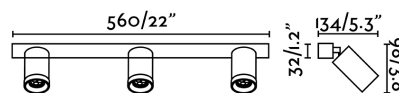

Clase: I

Material: Aluminio y difusor de pc transparente

Bombilla Recomendada:

Largo: 560 mm

Ancho: 32 mm

Alto: 134 mm

Peso: 1.10 kg

Volumen: 0.00858 m3