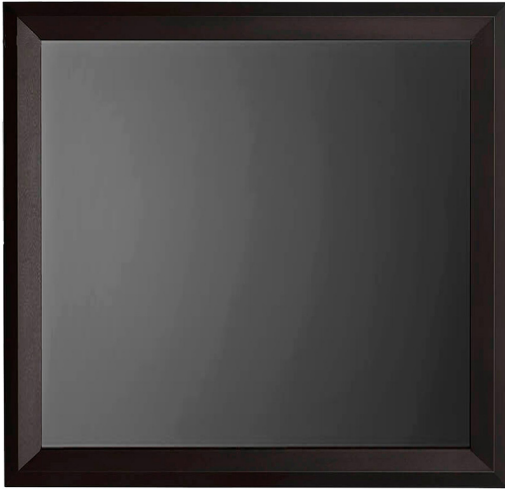

# Compass

Espejo | Mirror

Código | Code

**A0775**

Medidas | Dimensions

(W) **140 cm / 55,12"**

(D) **7 cm / 2,76"**

(H) **140 cm / 55,12"**

Impresionante espejo Compass cuadrado diseñado por Jacobo Ventura. Este espejo presenta un diseño impecable y moderno que transforma cualquier espacio con elegancia. La amplia variedad de acabados en que se fabrica el marco de madera incluye tintes naturales, lacados y metalizados, te brinda la oportunidad de personalizarlo según tus gustos y la estética de tu hogar.

Explora la versatilidad única de este espejo cuadrado, adaptándose con gracia a diversos estilos de interiorismo. Además, está disponible en diferentes tamaños y formatos, ofreciéndote la flexibilidad para encontrar la combinación perfecta. No dudes en consultarnos para descubrir las opciones de fabricación a medida y transforma tu espacio con la distinción y lujo que ofrece el espejo Compass.

The stunning square Compass mirror designed by Jacobo Ventura presents an impeccable and modern design that transforms any space with elegance. The wide variety of finishes of the wooden, including natural, lacquered and metallic stains, gives you the opportunity to customise it to suit your taste and the design of your home.