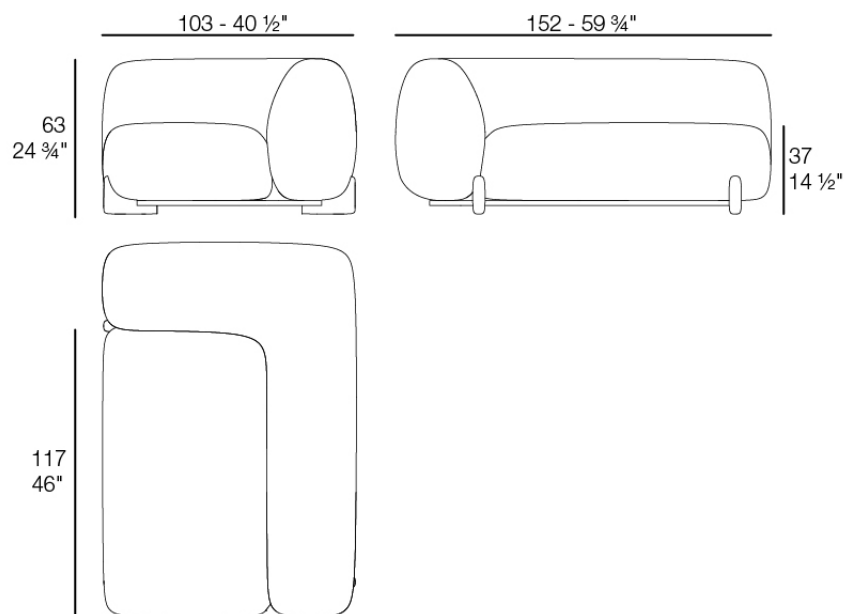

Weight: 29.65 Kg

MILOS Sofá Brazo Derecho XL
MILOS Sectional Sofa Right XL
Ref. 70002

Combinations

- 1 x 70002 Sofá Brazo Derecho XL - Sectional Sofa Right XL
- 1 x 70007 Sofá Módulo Central S - Sectional Sofa Armless S
- 1 x 70017 Mesa Centro 100 x 45 - Low Table 39 1/4 x 17 3/4"
- 1 x 70019 Mesa Centro 80 x 80 - Low Table 31 1/2 x 31 1/2"

- 2 x 70003 Sofá Brazo Izquierdo XL - Sectional Sofa Left XL
- 1 x 70004 Sofá Módulo Central M - Sectional Sofa Armless M
- 1 x 70015 Mesa Centro D110 - Low Table D 43 1/4"

- 1 x 70004 Sofá Módulo Central M - Sectional Sofa Armless M
- 1 x 70009 Sofá Esquina 60° - Sectional Sofa Corner 60°
- 1 x 70026 Butaca Tapizada - Upholstered Armchair
- 1 x 70015 Mesa Centro D110 - Low Table D 43 1/4"