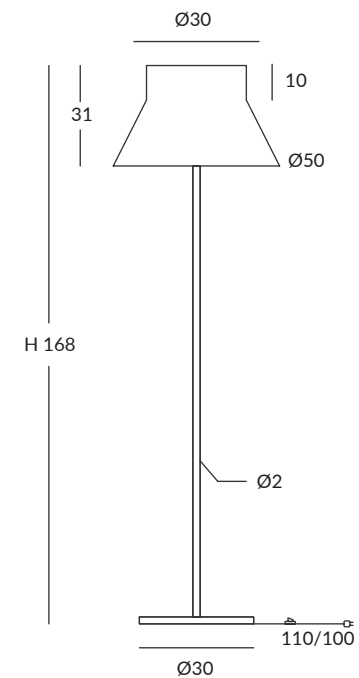

KORA REF. 26072

FLOOR LAMP / PIE DE SALÓN
IP20

MATERIAL

Metal and recycled cord / Metal y cuerda reciclada

FINISHES / ACABADOS

Lampshade structure and leg / Estructura pantalla y pie:

Black or white granulated / Negro o blanco texturados

Cable and switch / Cable e interruptor: Transparent / Transparente

Cord / Cuerda: See color chart / Ver carta de colores

INSTALLATION / INSTALACIÓN

1 x E27 LED max. 20W Ø12cm

© dim Casambi