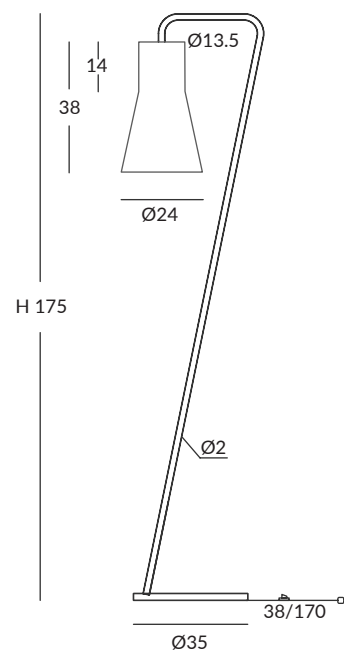

KORA REF. 26070

FLOOR LAMP / PIE DE SALÓN
IP20

MATERIAL

Metal and recycled cord / Metal y cuerda reciclada

FINISHES / ACABADOS

Lampshade structure and leg / Estructura pantalla y pie:

Black or white granulated / Negro o blanco texturados

Cable and switch / Cable e interruptor: Transparent / Transparente

Cord / Cuerda: See color chart / Ver carta de colores

INSTALLATION / INSTALACIÓN

1 x E27 LED max. 15W Ø6cm

© dim Casambi