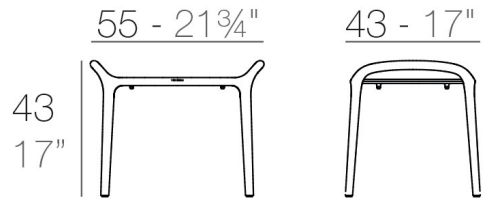

#### Description

3.08 Kg

IBIZA Mesa Café  
IBIZA Coffe table