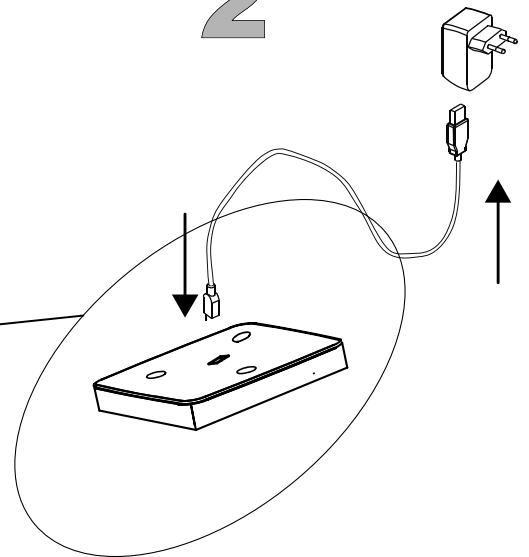

LUMINARIA DE USO INTERIOR / INDOOR USE LUMINAIRE
LUMIÈRE D'USAGE INTÉRIEUR / LEUCHE FÜR DEN INNENBEREICH
Cuadrat 2160

1

**Touch
Dimmer**

Pulsar el touch dimmer para encender la luz:
Manteniendo el botón presionado regulará la luz
100% intensidad luz 150lm

Press the touch dimmer to switch on the light:
Keeping the button pressed wil dimm the light
100% light output 150lm

2

Tiempo de carga 5h.
Autonomia 7h.

Time of load 5h
Autonomy 7h

ALMAlight
Barcelona

www.almalight.com