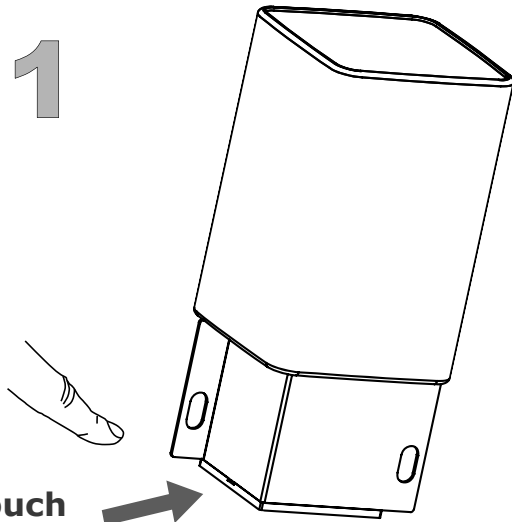

LUMINARIA DE USO INTERIOR / INDOOR USE LUMINAIRE
LUMIÈRE D'USAGE INTÉRIEUR / LEUCHE FÜR DEN INNENBEREICH
Cuadrat 2160

1

**Touch
Dimmer**

Pulsar el touch dimmer para encender la luz:
Manteniendo el botón presionado regulará la luz
100% intensidad luz 150lm