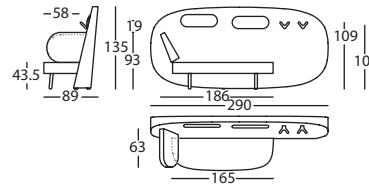

281.11.Z6.BP.D

FLOAT SF 290 BR INCL P DCHO
FLOAT SOFA 290 INCLINED ARM & RIGHT HOOK
FLOAT CANAPE 290 BRAS INCLINÉ PORTEMANTEAU

1,84 m³ / 2 Pack. / 92,7 kg