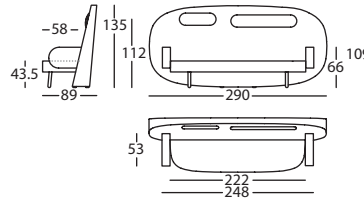

281.11.Z3.X

FLOAT SF 261 SIN BRAZOS
FLOAT SOFA 261 WITHOUT ARMS
FLOAT CANAPE 261 SANS BRAS

2,06 m³ / 1 Pack. / 71,5 kg

281.1A.Z3

FLOAT RESPALDO 261
FLOAT BACK 261
FLOAT DOSSIER 261

2,06 m³ / - Pack. / 71,5 kg

281.1B.Z3

FLOAT ASIENTO 220 SOFA 261
FLOAT SEAT 220 SOFA 261
FLOAT ASSISE 220 CANAPE 261

- m³ / - Pack. / - kg

281.136.I

FLOAT BRAZO CORTO IZDO
FLOAT SHORT LEFT ARM
FLOAT BRAS COURT GAUCHE

- m³ / - Pack. / 4,5 kg

281.136.D

FLOAT BRAZO CORTO DCHO
FLOAT SHORT RIGHT ARM
FLOAT BRAS COURT DROIT

- m³ / - Pack. / 4,5 kg

281.11.Z6

FLOAT SF 290
FLOAT SOFA 290
FLOAT CANAPE 290

2,00 m³ / 2 Pack. / 102,8 kg

281.11.Z6.B.D

FLOAT SF 290 BR INCL DCHO
FLOAT SOFA 290 INCLINED RIGHT ARM
FLOAT CANAPE 290 BRAS INCLINÉ DROIT