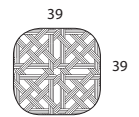

FLOAT COJÍN 39X39
ESTAMPADO CAIRO 200
FLOAT CUSHION 39X39
CAIRO PATTERN 200
FLOAT COUSSIN 39X39
À MOTIFS CAIRO 200