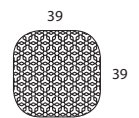

FLOAT COJÍN 39X39
ESTAMPADO CAIRO 100
FLOAT CUSHION 39X39
CAIRO PATTERN 100
FLOAT COUSSIN 39X39
À MOTIFS CAIRO 100