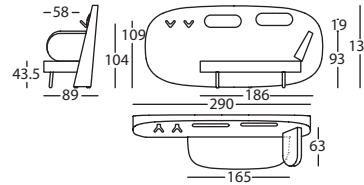

281.11.Z6.BP.I

FLOAT SF 290 BR INCL P IZDO
FLOAT SOFA 290 INCLINED ARM AND LEFT HOOK
FLOAT CANAPE 290 BRAS INCLINÉ PORTEMANTEAU

1,84 m³ / 2 Pack. / 92,7 kg

TEJIDOS
COMBINADOS

* COMBINED
FABRICS

PLUSIEURS
TISSUS

281.1A.Z6.P.D

FLOAT RESPALDO 290 PERCH. DCHO
FLOAT BACK 290 WITH RIGHT HOOK
FLOAT DOSSIER 290 PORTEMANTEAU DROIT

1,29 m³ / - Pack. / 73,2 kg

281.1A.Z6.P.I

FLOAT RESPALDO 290 PERCH. IZDO
FLOAT BACK 290 WITH LEFT HOOK
FLOAT DOSSIER 290 PORTEMANTEAU GAUCHE

1,29 m³ / - Pack. / 73,2 kg

TEJIDOS
COMBINADOS

* COMBINED
FABRICS

PLUSIEURS
TISSUS

281.1A.Z6.P.D

FLOAT RESPALDO 290 PERCH. DCHO
FLOAT BACK 290 WITH RIGHT HOOK
FLOAT DOSSIER 290 PORTEMANTEAU DROIT

1,29 m³ / - Pack. / 73,2 kg

281.1A.Z6.P.I

FLOAT RESPALDO 290 PERCH. IZDO
FLOAT BACK 290 WITH LEFT HOOK
FLOAT DOSSIER 290 PORTEMANTEAU GAUCHE

1,29 m³ / - Pack. / 73,2 kg

281.1B.S

FLOAT ASIENTO 165 SOFA 290
FLOAT SEAT 165
FLOAT ASSISE 165

0,49 m³ / - Pack. / 13,0 kg

281.135.D

FLOAT BRAZO LARGO DCHO
FLOAT LONG RIGHT ARM
FLOAT BRAS LONG DROIT

- m³ / - Pack. / 5,0 kg

281.135.I

FLOAT BRAZO LARGO IZDO
FLOAT LONG LEFT ARM
FLOAT BRAS LONG GAUCHE

- m³ / - Pack. / 5,0 kg

281.251.I

FLOAT CABEZAL CORTO IZDO
FLOAT LEFT SHORT HEADREST
FLOAT APPUI-TÊTE COURT GAUCHE

- m³ / - Pack. / - kg

281.251.D

FLOAT CABEZAL CORTO DCHO
FLOAT RIGHT SHORT HEADREST
FLOAT APPUI-TÊTE COURT DROIT

- m³ / - Pack. / - kg

281.1B.S

FLOAT ASIENTO 165 SOFA 290
FLOAT SEAT 165
FLOAT ASSISE 165

0,49 m³ / - Pack. / 13,0 kg

281.13A.D

FLOAT BRAZO INCLINADO DCHO
FLOAT INCLINED RIGHT ARM
FLOAT BRAS INCLINÉ DROIT

- m³ / - Pack. / 6,5 kg

281.13A.I

FLOAT BRAZO INCLINADO IZDO
FLOAT INCLINED LEFT ARM
FLOAT BRAS INCLINÉ GAUCHE

- m³ / - Pack. / 6,5 kg

281.251.I

FLOAT CABEZAL CORTO IZDO
FLOAT LEFT SHORT HEADREST
FLOAT APPUI-TÊTE COURT GAUCHE

- m³ / - Pack. / - kg

281.251.D

FLOAT CABEZAL CORTO DCHO
FLOAT RIGHT SHORT HEADREST
FLOAT APPUI-TÊTE COURT DROIT

- m³ / - Pack. / - kg