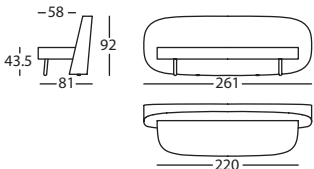

FLOAT RESPALDO 206
FLOAT BACK 206
FLOAT DOSSIER 206

1,63 m³ / - Pack. / 55,6 kg

281.1B.W

FLOAT ASIENTO 165 SOFA 206
FLOAT SEAT 165 SOFA 206
FLOAT ASSISE 165 CANAPE 206

- m³ / - Pack. / - kg

281.136.I

FLOAT BRAZO CORTO IZDO
FLOAT SHORT LEFT ARM
FLOAT BRAS COURT GAUCHE

- m³ / - Pack. / 4,5 kg

281.136.D

FLOAT BRAZO CORTO DCHO
FLOAT SHORT RIGHT ARM
FLOAT BRAS COURT DROIT

- m³ / - Pack. / 4,5 kg

281.11.Z3

FLOAT SF 261
FLOAT SOFA 261
FLOAT CANAPE 261

2,06 m³ / 1 Pack. / 80,5 kg

281.11.Z3.X

FLOAT SF 261 SIN BRAZOS
FLOAT SOFA 261 WITHOUT ARMS
FLOAT CANAPE 261 SANS BRAS

2,06 m³ / 1 Pack. / 71,5 kg

281.1A.Z3

FLOAT RESPALDO 261
FLOAT BACK 261
FLOAT DOSSIER 261

2,06 m³ / - Pack. / 71,5 kg