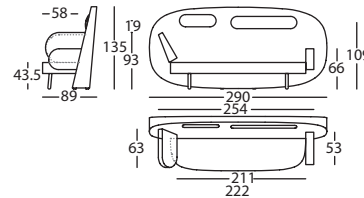

281.1B.Z3

FLOAT ASIENTO 220 SOFA 261
FLOAT SEAT 220 SOFA 261
FLOAT ASSISE 220 CANAPE 261

- m³ / - Pack. / - kg

281.136.I

FLOAT BRAZO CORTO IZDO
FLOAT SHORT LEFT ARM
FLOAT BRAS COURT GAUCHE

- m³ / - Pack. / 4,5 kg

281.136.D

FLOAT BRAZO CORTO DCHO
FLOAT SHORT RIGHT ARM
FLOAT BRAS COURT DROIT

- m³ / - Pack. / 4,5 kg

281.11.Z6

FLOAT SF 290
FLOAT SOFA 290
FLOAT CANAPE 290

2,00 m³ / 2 Pack. / 102,8 kg

281.11.Z6.B.D

FLOAT SF 290 BR INCL DCHO
FLOAT SOFA 290 INCLINED RIGHT ARM
FLOAT CANAPE 290 BRAS INCLINÉ DROIT

2,00 m³ / 2 Pack. / 104,3 kg

281.11.Z6.B.I

FLOAT SF 290 BR INCL IZDO
FLOAT SOFA 290 INCLINED LEFT ARM
FLOAT CANAPE 290 BRAS INCLINÉ GAUCHE

2,00 m³ / 2 Pack. / 104,3 kg

281.1A.Z6

FLOAT RESPALDO 290
FLOAT BACK 290
FLOAT DOSSIER 290