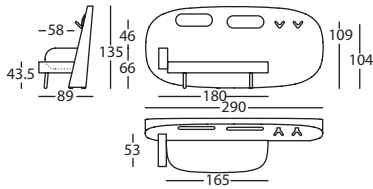

FLOAT by Karim Rashid, 2012

281.11.Z6.P.D

FLOAT SF 290 PERCHERO DCHO
FLOAT SOFA 290 WITH RIGHT HOOK
FLOAT CANAPE 290 PORTEMANTEAU DROIT

1,84 m³ / 2 Pack. / 91,2 kg