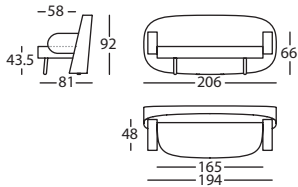

FLOAT by Karim Rashid, 2012

281.11.W

FLOAT SF 206
FLOAT SOFA 206
FLOAT CANAPE 206

1,63 m³ / 1 Pack. / 64,6 kg