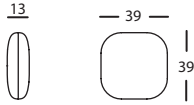

FLOAT by Karim Rashid, 2012

281.22.DD

FLOAT COJIN 39X39
FLOAT CUSHION 39X39
FLOAT COUSSIN 39X39

0,02 m³ / - Pack. / 0,7 kg

ACABADOS / FINISHES / FINITIONS

COJIN / CUSHION / COUSSIN

TEJIDO / FABRIC / TISSU