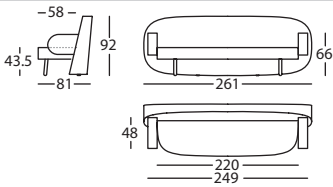

FLOAT RESPALDO 206
FLOAT BACK 206
FLOAT DOSSIER 206

1,63 m³ / - Pack. / 55,6 kg

281.1B.W

FLOAT ASIENTO 165 SOFA 206
FLOAT SEAT 165 SOFA 206
FLOAT ASSISE 165 CANAPE 206

- m³ / - Pack. / - kg

281.136.I

FLOAT BRAZO CORTO IZDO
FLOAT SHORT LEFT ARM
FLOAT BRAS COURT GAUCHE

- m³ / - Pack. / 4,5 kg

281.136.D

FLOAT BRAZO CORTO DCHO
FLOAT SHORT RIGHT ARM
FLOAT BRAS COURT DROIT

- m³ / - Pack. / 4,5 kg

281.11.Z3

FLOAT SF 261
FLOAT SOFA 261
FLOAT CANAPE 261

2,06 m³ / 1 Pack. / 80,5 kg