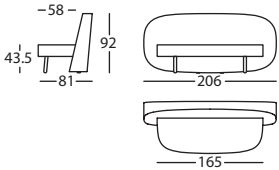

281.11.W

FLOAT SF 206
FLOAT SOFA 206
FLOAT CANAPE 206

1,63 m³ / 1 Pack. / 64,6 kg

281.11.W.X

FLOAT SF 206 SIN BRAZOS
FLOAT SOFA 206 WITHOUT ARMS
FLOAT CANAPE 206 SANS BRAS

1,63 m³ / 1 Pack. / 55,6 kg

281.1A.W