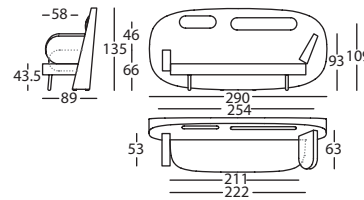

281.1B.Z3

FLOAT ASIENTO 220 SOFA 261
FLOAT SEAT 220 SOFA 261
FLOAT ASSISE 220 CANAPE 261

- m³ / - Pack. / - kg

281.136.I

FLOAT BRAZO CORTO IZDO
FLOAT SHORT LEFT ARM
FLOAT BRAS COURT GAUCHE

- m³ / - Pack. / 4,5 kg

281.136.D

FLOAT BRAZO CORTO DCHO
FLOAT SHORT RIGHT ARM
FLOAT BRAS COURT DROIT

- m³ / - Pack. / 4,5 kg

281.11.Z6

FLOAT SF 290
FLOAT SOFA 290
FLOAT CANAPE 290

2,00 m³ / 2 Pack. / 102,8 kg

281.11.Z6.B.D

FLOAT SF 290 BR INCL DCHO
FLOAT SOFA 290 INCLINED RIGHT ARM
FLOAT CANAPE 290 BRAS INCLINÉ DROIT

2,00 m³ / 2 Pack. / 104,3 kg

281.11.Z6.B.I

FLOAT SF 290 BR INCL IZDO
FLOAT SOFA 290 INCLINED LEFT ARM
FLOAT CANAPE 290 BRAS INCLINÉ GAUCHE

2,00 m³ / 2 Pack. / 104,3 kg

281.1A.Z6

FLOAT RESPALDO 290
FLOAT BACK 290
FLOAT DOSSIER 290