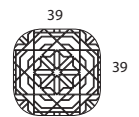

FLOAT COJÍN 39X39
ESTAMPADO CAIRO 300
FLOAT CUSHION 39X39
CAIRO PATTERN 300
FLOAT COUSSIN 39X39
À MOTIFS CAIRO 300