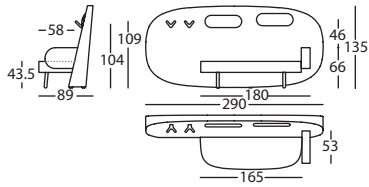

281.11.Z6.P.I

FLOAT SF 290 PERCHERO IZDO
FLOAT SOFA 290 WITH LEFT HOOK
FLOAT CANAPE 290 PORTEMANTEAU GAUCHE

1,84 m³ / 2 Pack. / 91,2 kg