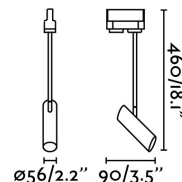

LINK Proyector de carril bronce

Ref. 29896

LINK es un conjunto de diseño creado por Estudi Ribaudí de estilo moderno. Este proyector de carril está fabricado en acero.

Características técnicas

Bombilla:	1 X GU10 8W
Incluye Bombilla:	No
Transformador:	
Incluye Transformador:	No
Voltaje:	100-240V
IP:	20
Clase:	I
Material:	Acero
Diseñador:	ESTUDI RIBAUDÍ
Bombilla Recomendada:	17316
Descripción Bombilla Recomendada:	BOMBILLA GU10 LED 8W 2700K 38°
Largo:	90 mm
Ancho:	56 mm
Alto:	460 mm
Peso:	0.80 kg
Volumen:	0.00612 m3