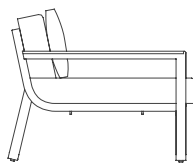

Flat

Mario Ruiz

Sofá 2 plazas. 2 Seat sofa

WALLPAPER AWARDS 08

Medidas. Sizes

180
71"

91
36"

43
17"

68
27"

Materiales. Materials

Aluminio termolacado.
 Polietileno 100% reciclable.
 Asiento y respaldo de gomaespuma de poliuretano y fibra de poliéster con tejido hidrófugo.
 Cojín de fibra de poliéster con tejido hidrófugo.
 Tapicería de tejido técnico para exterior desenfundable.
 Funda protectora (opcional).