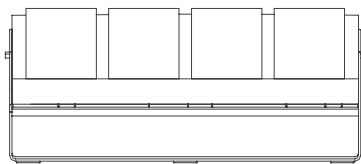

Flat

Mario Ruiz

Sofá 2 plazas. 2 Seat sofa

WALLPAPER AWARDS 08

Medidas. Sizes

180
71"

91
36"

43
17"