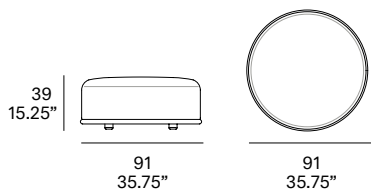

Puf fabricado en tubo de aluminio de alta resistencia. Posibilidad de personalización mediante una amplia variedad de tejidos técnicos totalmente aptos para exteriores.

Shipment details

Qty	1 ottoman (1 box)
Volume	0,36 m ³ / 12.7 ft ³
Gross weight	18 kg / 40 lb
Net weight (1 armchair)	14,5 kg / 32 lb
Box dimensions (approx.)	92 x 92 x 40 cm 36.25" x 36.25" x 15.75"
Item dimensions (width x depth x height)	91 x 91 x 39 cm 35.75" x 35.75" x 15.25"
COM (1, 40 - 1,50 m / 54"-59")	cushion: 2,8 m / 3.1 yd

Frame / estructura

metallic finishes / metales

120 FT off white
fine textured

124 FT linen
fine textured

102 FT light grey
fine textured

113 FT sage
fine textured

110 FT bronze
fine textured

108 FT oxide
fine textured