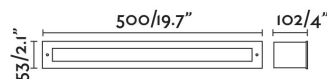

Clase: III

Material: ALUMINIO Y MARCO DE ACERO
INOX 316L

Bombilla Recomendada:

Largo: 500 mm

Ancho: 53 mm

Alto: 46 mm

Peso: 2.06 kg

Volumen: 0.00865 m3