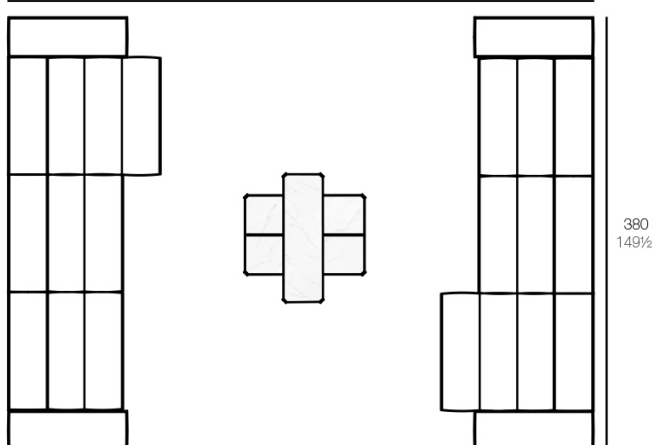

1. 5 x **54214** Sofá Módulo Central - Sectional Sofa Armless
   2 x **54226** Sofá Módulo Central Chaiselongue - Sectional Sofa Armless Chaiselongue
   2 x **54224** Sofá Módulo Brazo Izquierdo - Sectional Sofa Left Arm
   2 x **54225** Sofá Módulo Brazo Derecho - Sectional Sofa Right Arm
   2 x **54213** Puff L - Ottoman L
   1 x **54219** Mesa Baja 1 - Coffee Table 1
   1 x **54220** Mesa Baja 2 - Coffee Table 2
   1 x **54221** Mesa Baja 3 - Coffee Table 3

1. 1 x **54214** Sofá Módulo Central - Sectional Sofa Armless
   1 x **54226** Sofá Módulo Central Chaiselongue - Sectional Sofa Armless Chaiselongue
   1 x **54224** Sofá Módulo Brazo Izquierdo - Sectional Sofa Left Arm
   1 x **54213** Puff L - Ottoman L

514 - 202¼"