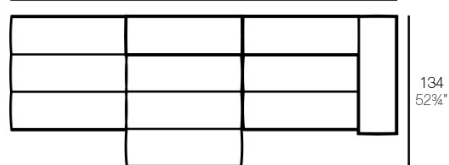

#### Weight

21.5 Kg

TABLET Mesa Baja 2  
TABLET Low Table 2

### Combinations

---

512 - 201½"

345 - 135¾"

- 5 x **54214** Sofá Módulo Central - Sectional Sofa Armless  
 2 x **54226** Sofá Módulo Central Chaiselongue - Sectional Sofa Armless Chaiselongue  
 2 x **54224** Sofá Módulo Brazo Izquierdo - Sectional Sofa Left Arm  
 2 x **54225** Sofá Módulo Brazo Derecho - Sectional Sofa Right Arm  
 2 x **54213** Puff L - Ottoman L  
 1 x **54219** Mesa Baja 1 - Coffee Table 1  
 1 x **54220** Mesa Baja 2 - Coffee Table 2  
 1 x **54221** Mesa Baja 3 - Coffee Table 3