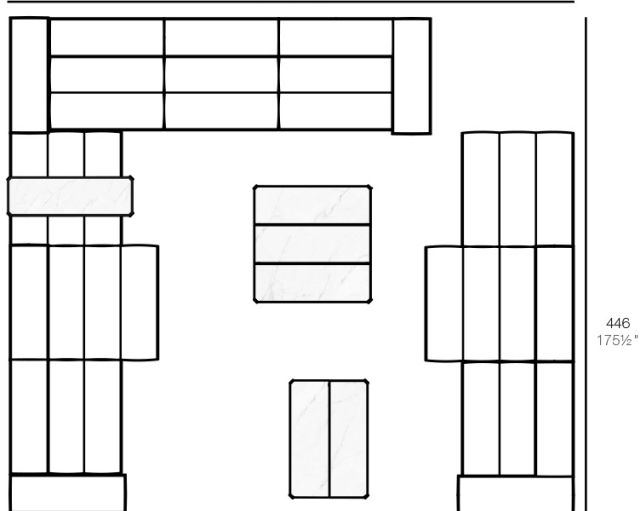

#### Weight

21.5 Kg

TABLET Mesa Baja 2  
TABLET Low Table 2

### Combinations

---

512 - 201½"

345 - 135¾"

- 5 x **54214** Sofá Módulo Central - Sectional Sofa Armless  
 2 x **54226** Sofá Módulo Central Chaiselongue - Sectional Sofa Armless Chaiselongue  
 2 x **54224** Sofá Módulo Brazo Izquierdo - Sectional Sofa Left Arm  
 2 x **54225** Sofá Módulo Brazo Derecho - Sectional Sofa Right Arm  
 2 x **54213** Puff L - Ottoman L  
 1 x **54219** Mesa Baja 1 - Coffee Table 1  
 1 x **54220** Mesa Baja 2 - Coffee Table 2  
 1 x **54221** Mesa Baja 3 - Coffee Table 3