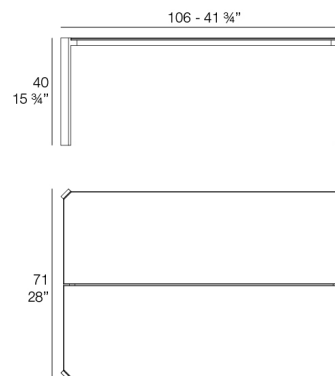

#### Weight

21.5 Kg

TABLET Mesa Baja 2  
TABLET Low Table 2