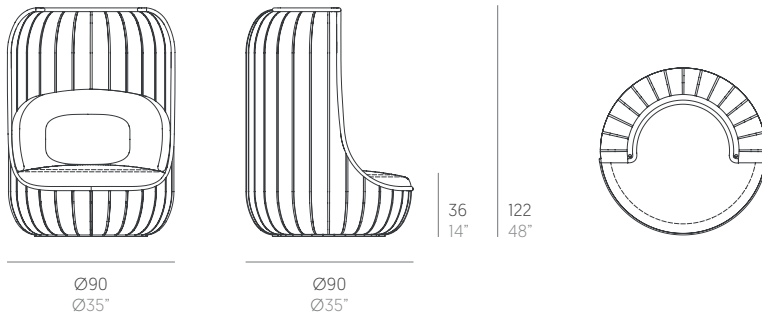

Arena

Søren Rose

Columpio. Swing

Columpio y estructura disponibles por separado o en conjunto.
Swing and frame available separately or as a set.

Medidas. Sizes

Materiales. Materials

Aluminio termolacado.
Cuerda de poliéster trenzada.
Asiento, respaldo y cojín de gomaespuma de poliuretano y fibra de poliéster con tejido hidrófugo.
Tapicería de tejido técnico para exterior desfundable.
Funda protectora [opcional para columpio + estructura].

Importante: peso máximo recomendado para columpio suspendido en estructura: 150 kg. Es posible adquirir el columpio sin el soporte para instalarlo en otro lugar con una cuerda secundaria incluida, esta permite ajustar la altura del columpio. Para más información, consultar con el departamento comercial.