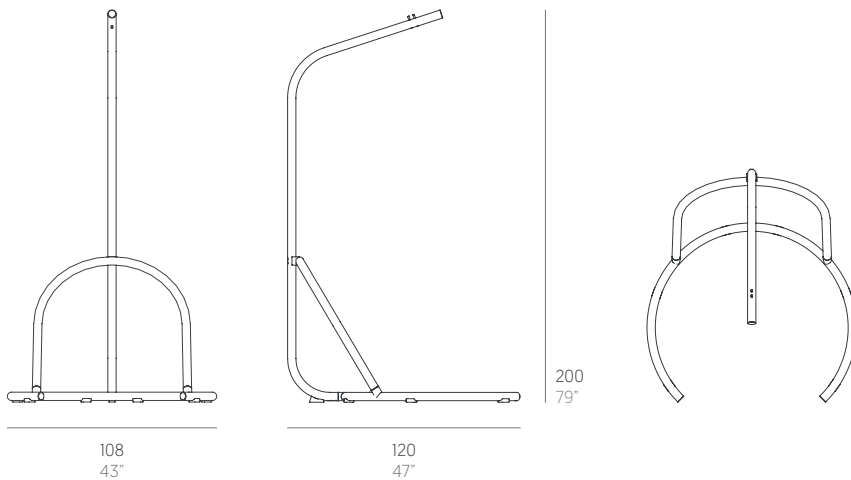

Características. Characteristics

Columpio. Swing
PT33332
📦 26 Kg - 57.2 lbs

Colchoneta. Mat. Cushion
PT32855
📦 11,5 Kg - 25.3 lbs

Cojín. Cushion. Pillow
PT32885
45x27 cm / 18"x10" | 📦 0,5 Kg - 1.1 lbs

Funda protectora. Protective cover
414793
Ø96x149h cm / 38"x59"h

Caja columpio. Swing box
1 ud/unit | 1,65 m³ - 58.40 ft³

Mantenimiento. Maintenance

Ver apartado de limpieza y mantenimiento gandiablasco.com

See cleaning and maintenance section gandiablasco.com

Arena

Søren Rose

Estructura columpio. Swing frame

Columpio y estructura disponibles por separado o en conjunto.
Swing and frame available separately or as a set.

Medidas. Sizes

Materiales. Materials

Aluminio termolacado.
Funda protectora [opcional para columpio + estructura].