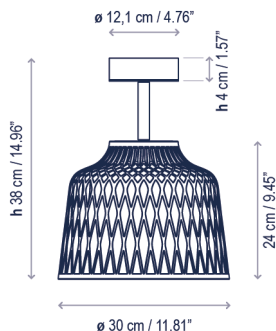

Soft PF/30 Outdoor

Diseño / Design:
Danos Salgados / 2022

Tipología: Plafón
Typology: Ceiling lamp

Ambiente: Exterior
Environment: Outdoor

Descripción técnica / Technical description:

 Peso Neto: 1,87 kg
Net Weight: 1,87 kg

 1 Caja/Box | 38 x 38 x 44 cm | 0,0635 m³
Peso bruto / Gross Weight: 3,5 kg

Materiales: Aluminio, Silicona
Materials: Aluminium, Silicone

Difusor: Policarbonato
Diffuser: Polycarbonate

Florón Negro Texturizado
Textured Black Canopy