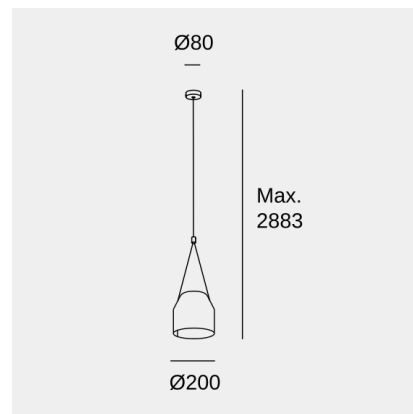

Материал структуры: Алюминий

Отделка структуры: Черный

Макс. размер лампочки: 120/100 mm

Рекомендуемая лампочка: E27

Напряжение/Частота: 100-240V/50-60Hz

Power Factor: NULL

Гарантия: 5 годы

Легко перерабатываемый светильник

Характеристики освещения

Патрон для светильника	Количество	Мощность источника света (W)	Коррелированная цветовая температура (КЦТ)
E27	1	Макс. мощность 15W	-

Изображение может не совпадать с артикулом, LedsC4 оставляет за собой право модификации любого из компонентов, из которых сделано изделие. Данные, касающиеся потока, мощности и цветовой температуры, могут быть изменены производителем.