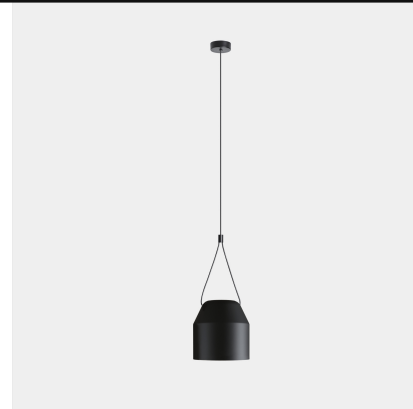

Attic Single Hexagonal Shape

Nahtrang Studio

Подвесные светильники Attic Single Hexagonal Shape E27 15W Черный 1085lm

Технические характеристики

Общая мощность светильника: 15W

Угол Оптики /Рефлектора: HORIZONTAL 133°

Материал структуры: Алюминий

Отделка структуры: Черный

Макс. размер лампочки: 120/100 mm

Рекомендуемая лампочка: E27

Напряжение/Частота: 100-240V/50-60Hz

Power Factor: NULL

Гарантия: 5 годы

Легко перерабатываемый светильник

Характеристики освещения

Патрон для светильника	Количество	Мощность источника света (W)	Коррелированная цветовая температура (КЦТ)
E27	1	Макс. мощность 15W	-

Изображение может не совпадать с артикулом, LedsC4 оставляет за собой право модификации любого из компонентов, из которых сделано изделие. Данные, касающиеся потока, мощности и цветовой температуры, могут быть изменены производителем.