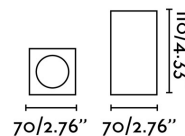

Diseñador:

Bombilla Recomendada: 17316

Descripción Bombilla Recomendada: BOMBILLA GU10 LED 8W 2700K 38°

Largo: 70 mm

Alto: 110 mm

Diámetro: 70 Ø

Peso: 0.60 kg

Volumen: 0.00333 m3