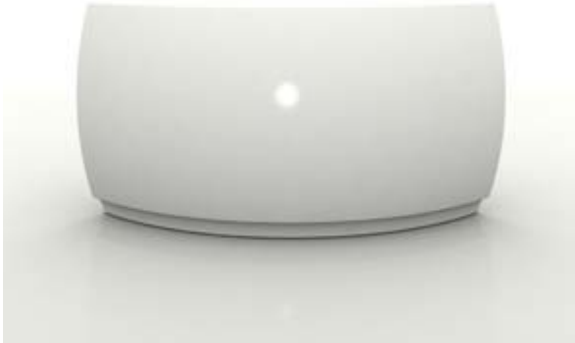

Продажа дизайнерской мебели, света и аксессуаров по всей России

8 (800) 500-70-36
hello@barcelonadesign.ru
www.barcelonadesign.ru FIESTA BARRA CURVA

DESCRIPTION DESCRIPTION

Made in resin of polyethylene by rotational moulding. 100% Recyclable. Item suitable for indoor and outdoor use. Available with different finishes.

Fabricado en resina de polietileno mediante moldeo rotacional con doble pared. 100% Reciclabl. Apto para exterior e interior. Disponible en varios acabados.

WEIGHT PESO 60 Kg.

INCLUDE INCLUYE

Non-slipping feet. Finished RGB LED: Colour changes of remote control.

Tacos antideslizantes. Acabado LED RGB: Mando a distancia para cambio de color de la luz.

OPTIONS OPCIONES

Finished LLUM: Possibility of transparent cable and switch only for indoor. Set 2 shelves of HPL. Bar cover of stainless steel or glass. Set 2 wheels (Ø 40mm) with blockade.

Acabado LLUM: Posibilidad de cable transparente e interruptor para interior. Set 2 estantes de HPL. Cubre barra acero inoxidable o cristal. Set 8 ruedas(Ø 40mm) con bloqueo.