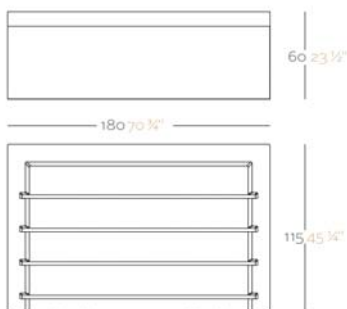

Fabricado en resina de polietileno mediante moldeo rotacional con doble pared. 100% Reciclabl. Apto para exterior e interior. Disponible en varios acabados.

WEIGHT PESO 54 Kg.

INCLUDE INCLUYE

Non-slipping feet. Finished RGB LED: Colour changes of remote control.

Acabado LLUM: Posibilidad de cable transparente e interruptor para interior. Set 2 estantes de HPL. Cubre barra acero inoxidable o cristal. Set 8 ruedas(Ø 40mm) con bloqueo.

FIESTA Bar
FIESTA Barra

REFERENCE* REFERENCIA*