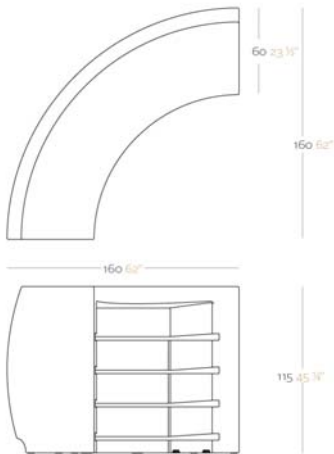

FIESTA Curve Bar
FIESTA Barra Curva

REFERENCE* REFERENCIA*

56002	56002F	56002W	56002L	56002E
56002X	56002C	56001B.		

ReferenceX, for example 0000A ReferenciaX, ejemplo 0000A.

* A: AIRE R: AGUA F: FOC W:LLUM L: LEDS B: FULL WHITE G: GLASS

FINISHES ACABADOS

BASIC	Matt finished. Básico, acabado mate.
	White Blanco
	Black Negro
	Bronze Bronce
	Steel Acero
	Anthracite Antracita
	Red Rojo
	Pistachio Pistacho
	Orange Naranja
	Pink Pink
	Ice Hielo

FOC	Lacquered. Lacado.
	White Blanco
	Black Negro
	Bronze Bronce
	Steel Acero
	Anthracite Antracita
	Red Rojo
	Pistachio Pistacho
	Orange Naranja
	Pink Pink
	Champagne Champán

LLUM Lighting with energy saving lamp. Wire length: 3 m/ 118". IP 65. Long life: 10.000h
Iluminación con lámpara de bajo consumo. Longitud cable: 3m/118". Larga vida:10.000h.

	Ice Hielo		Ice/Blue Hielo/Azul
	Orange Naranja		Ice/Red Hielo/Rojo
	Red Rojo		Ice/Green Hielo/Verde

- EU: 220-240V ~ 50 - 60Hz. E27 18-30W. CE. RoHS
- USA: 110-120V ~ 60Hz. E26 18-30W. UL.

LED RGB Lighting with Led RGB technology. Colour change with remote control. Long life: 60.000h. IP65
Iluminación con tecnología Led RGB. Cambio de color mediante mando a distancia. Larga vida: 60.000h. IP65.

Ice Hielo
- 100-240V ~ 50-60Hz. 350 -400 LM. 18 - 72 W

Type plug available Tipo de plug disponible

OPTIONAL OPCIONAL
Cover Cubre

- Stainless Steel Acero Inoxidable
- Steel Acero
- Glass Cristal
- Grey Smoked Glass Gris ahumado
- Set 2 shelves of HPL
- Set 2 estanterías HPL
- White with Black Edge Blanco con alma negra
- Set 2 Wheels Ø40mm with blockade
- Set 2 ruedas Ø40mm con bloqueo