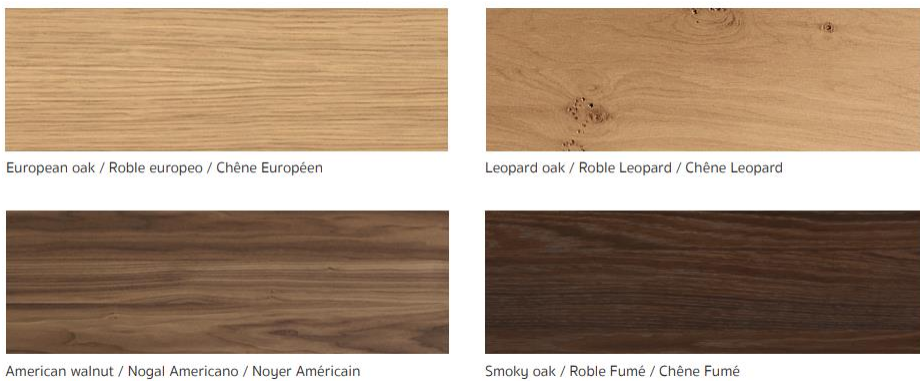

FR

Polo est une étagère en équilibre grâce à la sensibilité graphique des 4 arcs pour définir son essence. Disponible en deux formats différents, Polo est une ressource douce et contenue qui exalte toute composition subtilement, sans les éléments superflus qui s'écartent de son principal objectif: réhausser la beauté distinctive de la courbe.

DE

Bei Polo handelt es sich um ein ausgewogenes Regalbrett, das durch 4 Bögen seine Essenz bildet. Erhältlich in zwei verschiedenen Formaten ist Polo ein feines und glattes Produkt, das jede Komposition in seiner Zartheit rühmt. Es verzichtet auf überflüssige Elemente, die von dem Hauptziel ablenken könnten: die Schönheit der Kurvenlinien.

RU

Polo - это сбалансированная полка, которая использует графическую чувствительность четырех изгибов, определяющих ее сущность. Доступный в двух разных форматах, Polo — это мягкий и содержательный ресурс, который тонко возвышает любую композицию, без избыточных элементов, которые могут увести от ее основной цели: представить особенную красоту округлых линий.

DIMENSIONS:

FINISHES:

Lacquers

Natural Veneers

DESIGNER:

Mobenia Crew

EN

It is the creative core of the firm, from which, through multidisciplinary collaborative work, we shape the most innovative ideas.