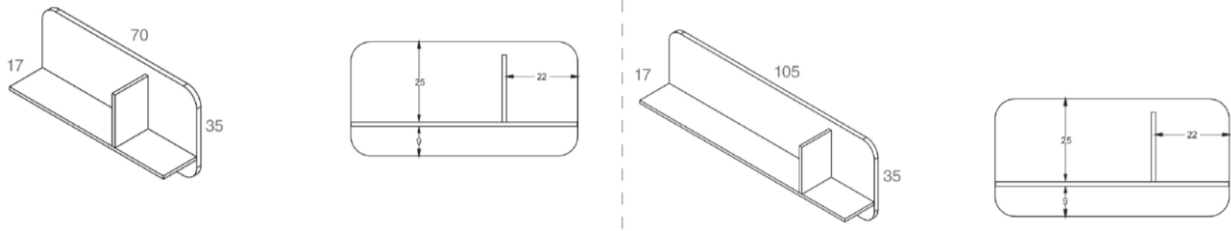

DIMENSIONS: