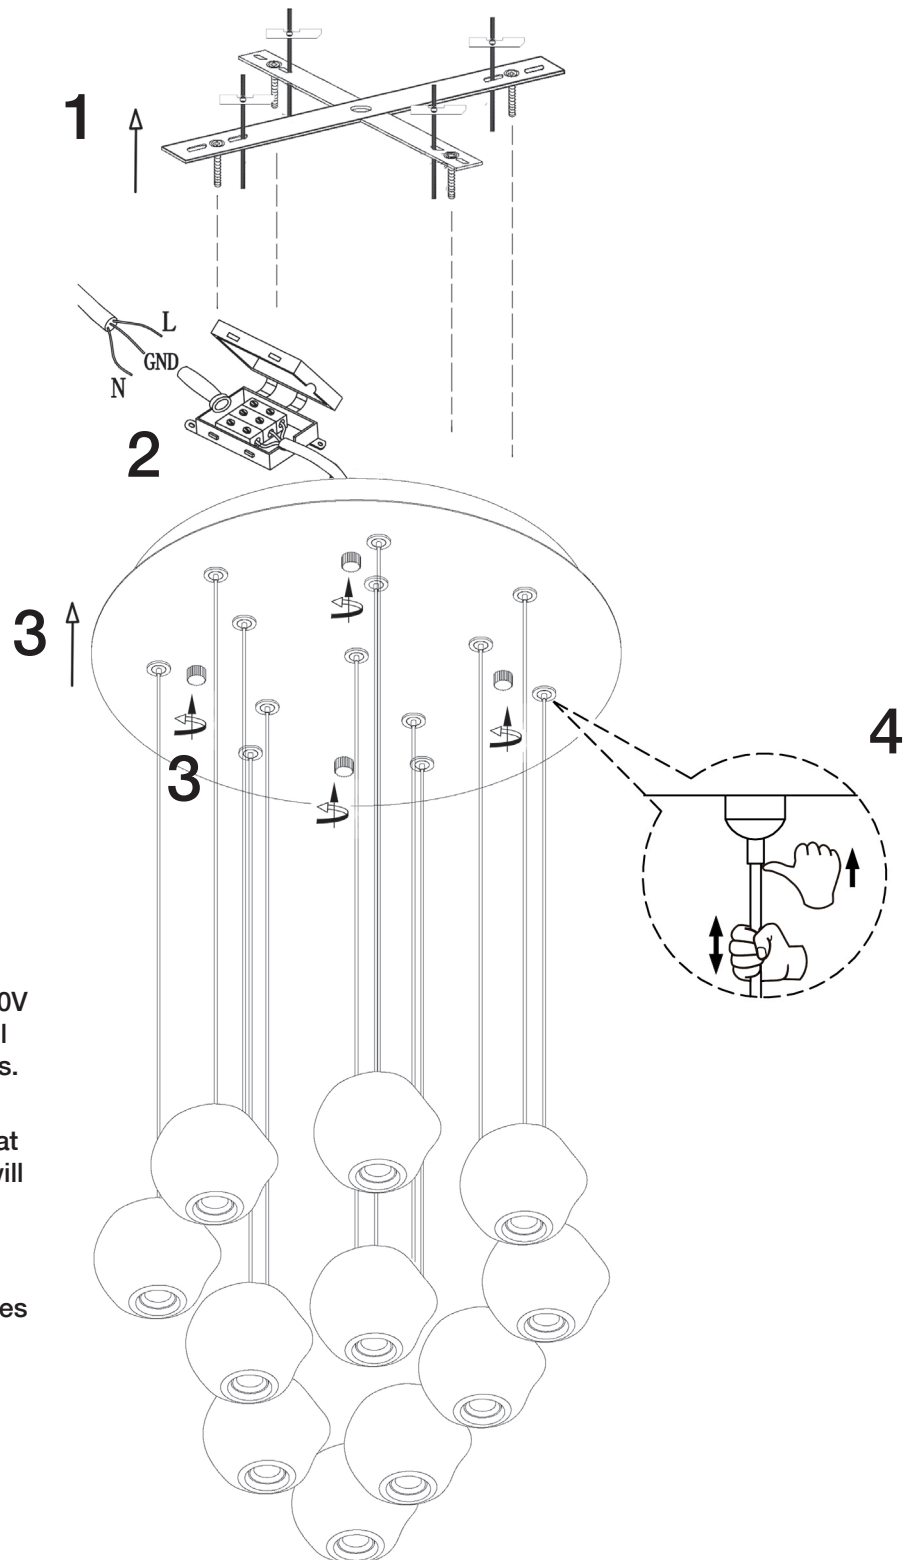

ATENCIÓN: Schuller recomienda que utilice los balancines suministrados en la instalación de esta lámpara.

ATENCIÓN

Este producto incluye leds con dimado de 0-10V y TRIAC. Para utilizar con regulador de pared, usar sólo dimmers de estos dos tipos de regulación

No utilizar, productos de limpieza, que contengan disolvente o alcohol. Dañan el metacrilato.

En la manipulación (montaje, limpieza, etc.) evite que las tulipas golpeen entre sí.

Este producto incluye kit de dimado (Ref. 600811): interruptor inalámbrico y receptor dimable.

Para ver la ficha técnica de producto completa, puede usar el siguiente código QR:

ATTENTION: Schuller recommends to use included special screws when installing this lamp.

ATTENTION

This product includes LEDS with 0-10V and TRIAC diming. To use it with wall dimmer, use just this type of dimmers.