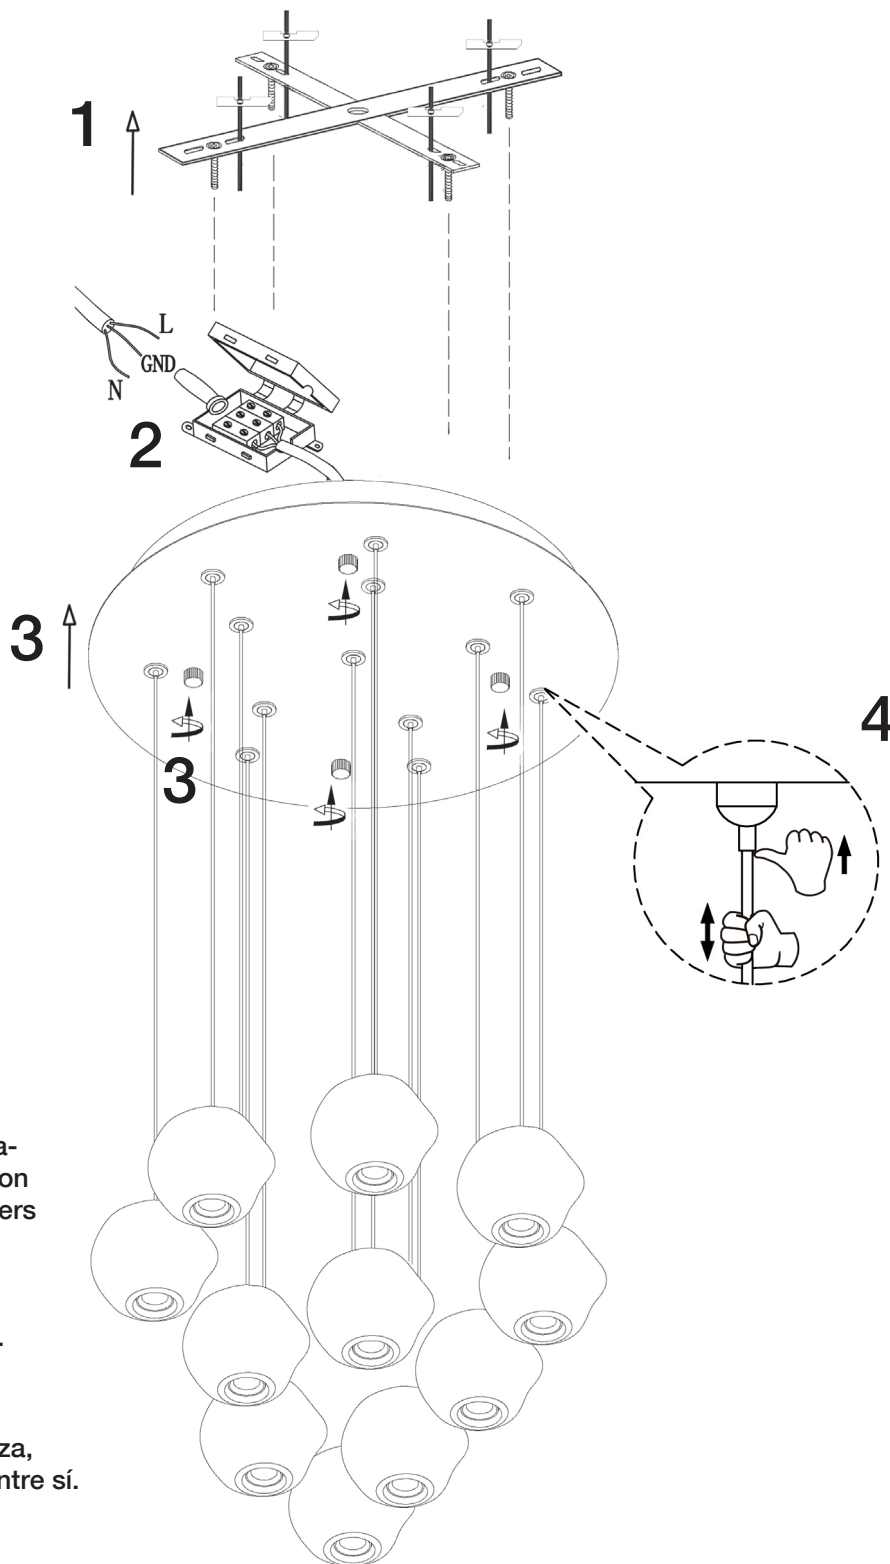

ATENCIÓN: Schuller recomienda que utilice los balancines suministrados en la instalación de esta lámpara.

ATENCIÓN

Este producto incluye leds con dimado de 0-10V y TRIAC. Para utilizar con regulador de pared, usar sólo dimmers de estos dos tipos de regulación

No utilizar, productos de limpieza, que contengan disolvente o alcohol. Dañan el metacrilato.

En la manipulación (montaje, limpieza, etc.) evite que las tulipas golpeen entre sí.

Este producto incluye kit de dimado (Ref. 600811): interruptor inalámbrico y receptor dimable.

Para ver la ficha técnica de producto completa, puede usar el siguiente código QR:

ATTENTION: Schuller recommends to use included special screws when installing this lamp.

ATTENTION

This product includes LEDS with 0-10V and TRIAC diming. To use it with wall dimmer, use just this type of dimmers.