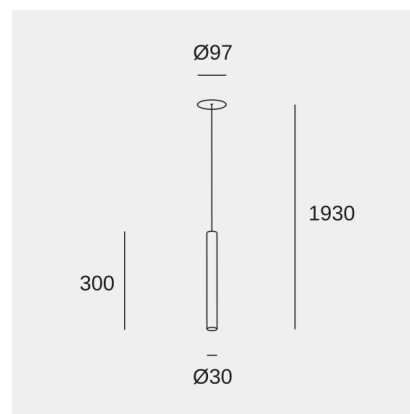

Stylus Recessed 300mm

LedsC4 Team

Подвесные светильники Stylus Recessed 300mm LED 9.7W Белый теплый - 3000 K ON-OFF Белый 412lm

Технические характеристики

Общая мощность светильника: 9.7W

Реальный световой поток: 412

Lm/W реальное: 42

Коррелированная цветовая температура (КЦТ): Белый теплый - 3000 K

Угол Оптики /Рефлектора: MEDIUM 40°

Материал структуры: Алюминий

Отделка структуры: Белый

Материал диффузора: Поликарбонат

Отделка диффузора: Прозрачный

Driver-Марка: HEP

Напряжение/Частота: 100-240V/50-60Hz

Протокол регулирования: ON-OFF

Power Factor: 0.90

Срок службы: 50,000h L80B20

Гарантия: 2 годы

Характеристики освещения

CRI: 92

MacAdam steps: 3

Фотобиологический риск: RG1

Патрон для светильника	Количество	Мощность источника света (W)	Коррелированная цветовая температура (КЦТ)
LED	1	7.7W	Белый теплый - 3000 K

Изображение может не совпадать с артикулом, LedsC4 оставляет за собой право модификации любого из компонентов, из которых сделано изделие. Данные, касающиеся потока, мощности и цветовой температуры, могут быть изменены производителем.