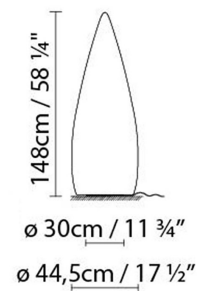

KANPAZAR 150B (2G11)