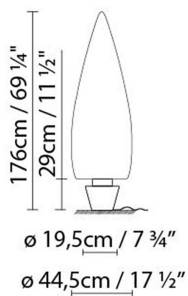

KANPAZAR 150C (2G11)