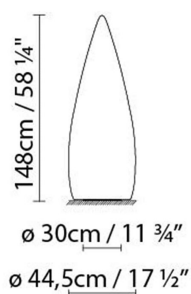

KANPAZAR 150C LED

KANPAZAR 150A LED