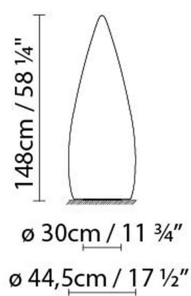

KANPAZAR 150A (2G11)