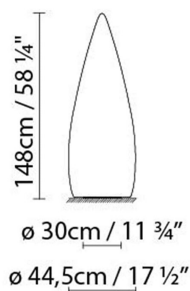

KANPAZAR 150A (G5)