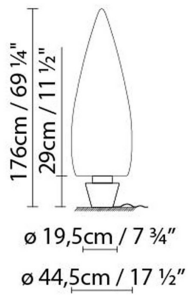

KANPAZAR 150C LED