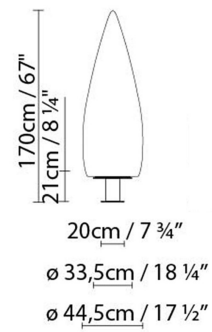

KANPAZAR 150D LED