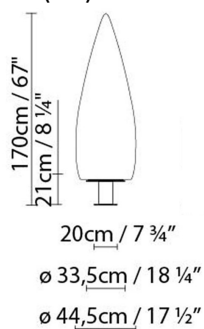

KANPAZAR 150D (G5)

Opal white

CÓDIGO	LUMINARIA	FUENTE DE LUZ	DIM	BOMBILLA	kg	
659250	KANPAZAR 150A LED	LED 4 x 12W 8304lm 350mA 3000K CRI≥90 230V	A++		13	LED A+
659200	KANPAZAR 150A FLUO 2G11	Fluo. 2 x 55W (2G11)			13	A
659210	KANPAZAR 150A FLUO G5	Fluo. 2 x 21W/39W (G5)			13	A+
659251	KANPAZAR 150B LED	LED 4 x 12W 8304lm 350mA 3000K CRI≥90 230V	A++		13	LED A+
659201	KANPAZAR 150B FLUO 2G11	Fluo. 2 x 55W (2G11)			13	A
659211	KANPAZAR 150B FLUO G5	Fluo. 2 x 21W/39W (G5)			13	A+
659252	KANPAZAR 150C LED	LED 4 x 12W 8304lm 350mA 3000K CRI≥90 230V	A++		34	LED A+
659202	KANPAZAR 150C FLUO 2G11	Fluo. 2 x 55W (2G11)			34	A
659212	KANPAZAR 150C FLUO G5	Fluo. 2 x 21W/39W (G5)			34	A+