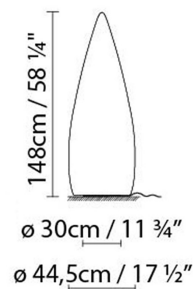

KANPAZAR 150D LED

KANPAZAR 150B LED