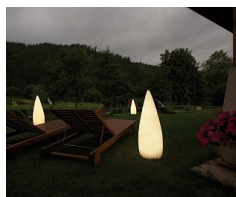

659254	KANPAZAR 150D LED	LED 4 x 12W 8304lm 350mA 3000K CRI≥90 230V	A++		17	LED
659204	KANPAZAR 150D FLUO 2G11	Fluo. 2 x 55W (2G11)	A		17	
659214	KANPAZAR 150D FLUO G5	Fluo. 2 x 21W/39W (G5)				

KANPAZAR 150

KANPAZAR 80

Colección:

Diseñador

Instrucciones de montaje

Croquis

3D

grupoblux.com