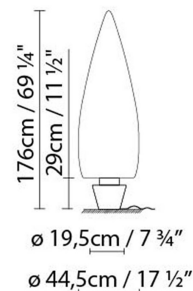

KANPAZAR 150C (G5)