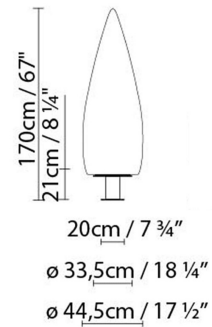

KANPAZAR 150D (2G11)