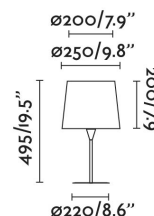

Clase: II

Material: Acero

Diseñador: FARO LAB

Bombilla Recomendada:

Largo: 250 mm

Ancho: 250 mm

Alto: 485 mm

Peso: 1.89 kg