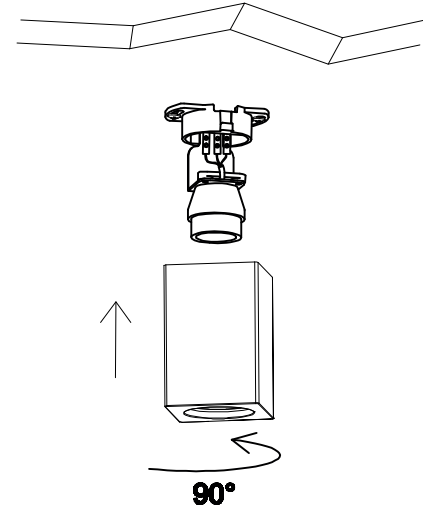

3

4

LIGHT SOURCE - FUENTE DE LUZ

1xGU10 MAX 8W LED no incl

TECHNICAL FEATURES - CARACTERÍSTICAS TÉCNICAS

LOREFAR, SL • Dinámica, N 1 • Pol. Ind. Sta Rita
08755 Castellbisbal • Spain • faro@lorefar.com • www.faro.es