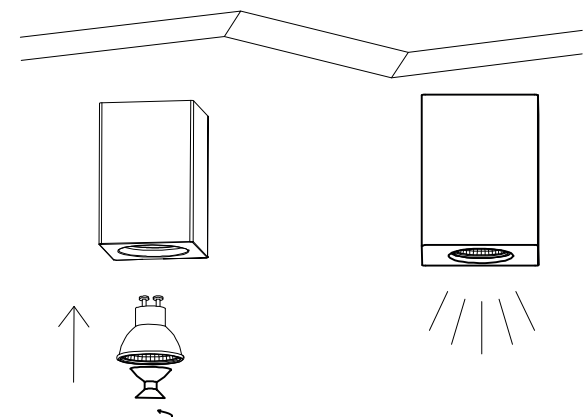

3

4

LIGHT SOURCE - FUENTE DE LUZ

1xGU10 MAX 8W LED no incl

TECHNICAL FEATURES - CARACTERÍSTICAS TÉCNICAS

LOREFAR, SL • Dinámica, N 1 • Pol. Ind. Sta Rita
08755 Castellbisbal • Spain • faro@lorefar.com • www.faro.es