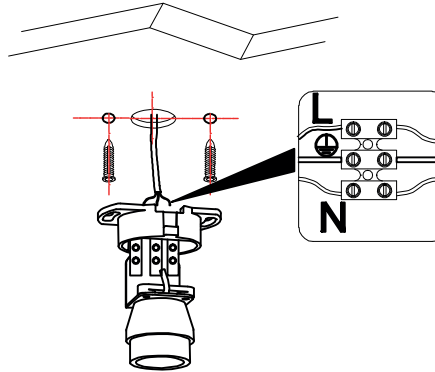

3

4

LIGHT SOURCE - FUENTE DE LUZ

1xGU10 MAX 8W LED no incl

TECHNICAL FEATURES - CARACTERÍSTICAS TÉCNICAS

LOREFAR, SL • Dinámica, N 1 • Pol. Ind. Sta Rita
08755 Castellbisbal • Spain • faro@lorefar.com • www.faro.es