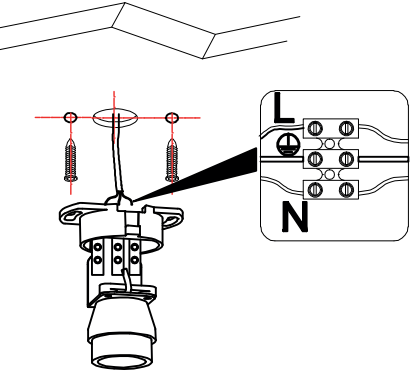

63268

1

2

3

4

63269

1

2

3

4

LIGHT SOURCE - FUENTE DE LUZ

1xGU10 MAX 8W LED no incl

TECHNICAL FEATURES - CARACTERÍSTICAS TÉCNICAS

LOREFAR, SL • Dinámica, N 1 • Pol. Ind. Sta Rita
08755 Castellbisbal • Spain • faro@lorefar.com • www.faro.es