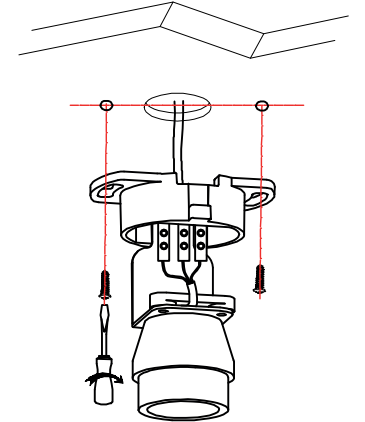

3

4

LIGHT SOURCE - FUENTE DE LUZ

1xGU10 MAX 8W LED no incl

TECHNICAL FEATURES - CARACTERÍSTICAS TÉCNICAS

LOREFAR, SL • Dinámica, N 1 • Pol. Ind. Sta Rita
08755 Castellbisbal • Spain • faro@lorefar.com • www.faro.es