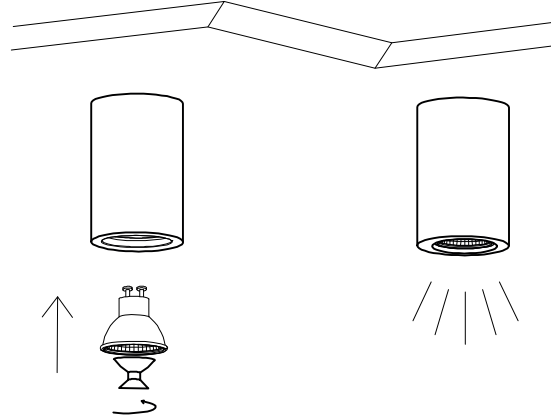

63268

1

2

3

4

63269

1

2

3

4

LIGHT SOURCE - FUENTE DE LUZ

1xGU10 MAX 8W LED no incl

TECHNICAL FEATURES - CARACTERÍSTICAS TÉCNICAS

LOREFAR, SL • Dinámica, N 1 • Pol. Ind. Sta Rita
08755 Castellbisbal • Spain • faro@lorefar.com • www.faro.es