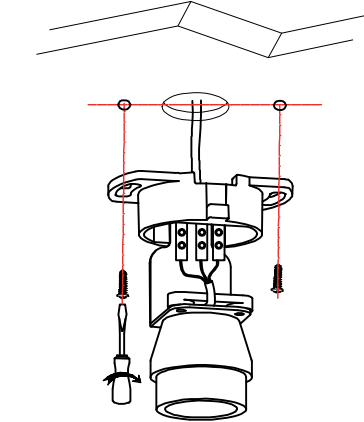

63268

1

2

3

4

63269

1

2

3

4

LIGHT SOURCE - FUENTE DE LUZ

1xGU10 MAX 8W LED no incl

TECHNICAL FEATURES - CARACTERÍSTICAS TÉCNICAS

LOREFAR, SL • Dinámica, N 1 • Pol. Ind. Sta Rita
08755 Castellbisbal • Spain • faro@lorefar.com • www.faro.es