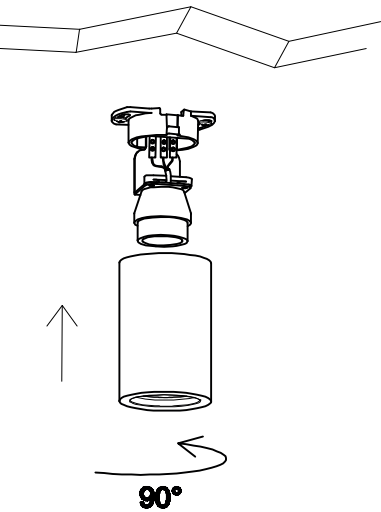

63268

1

2

3

4

63269

1

2

3

4

LIGHT SOURCE - FUENTE DE LUZ

1xGU10 MAX 8W LED no incl

TECHNICAL FEATURES - CARACTERÍSTICAS TÉCNICAS

LOREFAR, SL • Dinámica, N 1 • Pol. Ind. Sta Rita
08755 Castellbisbal • Spain • faro@lorefar.com • www.faro.es