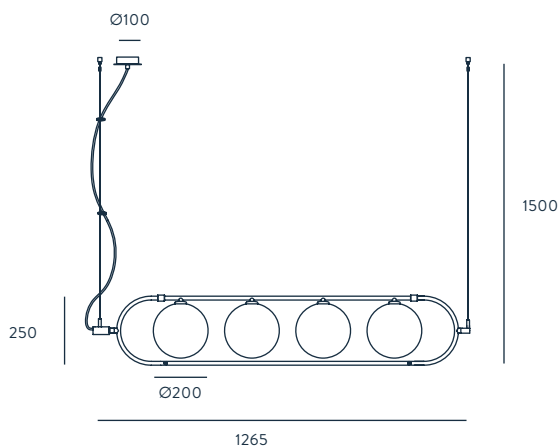

ABBACUS

DESIGNED BY PEPE FORNAS / 2018

C1258

ACABADOS

METAL	CRISTAL
ORO MATE	OPAL
NEGRO MATE	TRANSPARENTE
CROMO	

MATERIALES

ACERO
VIDRIO SOPLADO

ESPECIFICACIONES (UE)

BOMBILLA G9 LED
4 X 3W 2700K 270LM (INCLUIDA)
220-240 V, 50/60 HZ,
IP20, CLASE I

CLASIFICACIÓN ENERGÉTICA

A ++

AMBIENTE EN PÁGINA

29

FINISHES

METAL	GLASS
MATT BLACK	OPAL/CLEAR
MATT BRASS	OPAL/CLEAR
CHROME	OPAL/CLEAR

MATERIALS

STEEL
BLOWN GLASS

SPECIFICATIONS (UE)

BULB G9 LED
4 X 3W 2700K 270LM (INCLUDED)
220-240 V, 50/60 HZ,
IP20, CLASE I

ENERGY LABEL

A ++

SHOWN AT PAGE

29