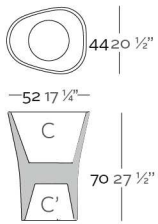

BONES Planter 70
BONES Maceta 70

REFERENCE*

REFERENCIA*

57002A

57002R

57002F

57002W

57002L

ReferenceX, for example 0000A ReferenciaX, ejemplo 0000A.

* A: BASIC R: AUTORRIEGO F: LACADO W:LUZ L: LEDS B: FULL WHITE G: GLASS

FINISHES ACABADOS

COLOURS COLORES

BASIC, SELF-WATERING / AUTORRIEGO

LACQUERED / LACADO

LIGHT / LUZ, LED RGB, LED DMX, BATTERY BATERIA