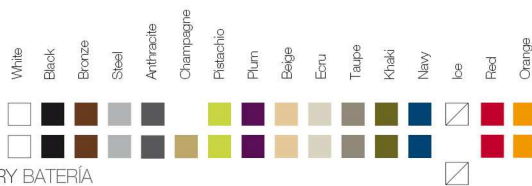

ReferenciaX, ejemplo 0000A.

* A: BASIC R: AUTORRIEGO F: LACADO W:LUZ L:LEDS B:FULL WHITE G:GLASS

FINISHES ACABADOS

COLOURS COLORES

BASIC, SELF-WATERING / AUTORRIEGO

LACQUERED / LACADO

LIGHT / LUZ, LED RGB, LED DMX, BATTERY BATERIA