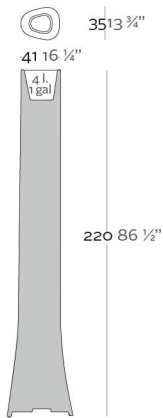

BONES Planter 220
BONES Maceta 220

REFERENCE*

REFERENCIA*

57001A

57001F

57001W

57001L

ReferenceX, for example 0000A

ReferenciaX, ejemplo 0000A.

* A: BASIC R: AUTORRIEGO F: LACADO W:LUZ L:LEDS B:FULL WHITE G:GLASS

FINISHES ACABADOS

COLOURS COLORES

BASIC, SELF-WATERING / AUTORRIEGO

LACQUERED / LACADO

LIGHT / LUZ, LED RGB, LED DMX, BATTERY BATERIA