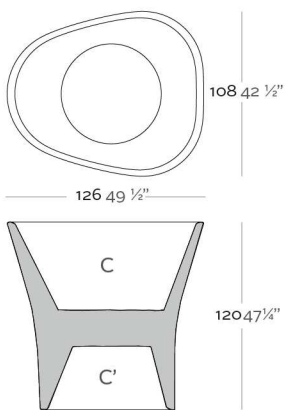

BONES Planter 120
BONES Maceta 120

REFERENCE* REFERENCIA*

57004A 57004R 57004F 57004W 57004L

ReferenceX, for example 0000A ReferenciaX, ejemplo 0000A.

* A: BASIC R: AUTORRIEGO F: LACADO W:LUZ L:LEDS B: FULL WHITE G: GLASS

FINISHES ACABADOS

COLOURS COLORES

BASIC, SELF-WATERING / AUTORRIEGO

LACQUERED / LACADO

LIGHT / LUZ, LED RGB, LED DMX, BATTERY BATERIA