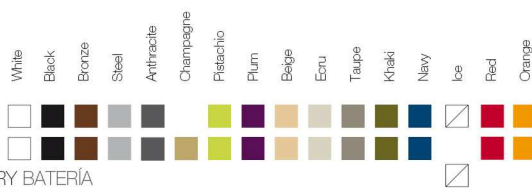

FINISHES ACABADOS

COLOURS COLORES

BASIC, SELF-WATERING / AUTORRIEGO

LACQUERED / LACADO

LIGHT / LUZ, LED RGB, LED DMX, BATTERY BATERIA