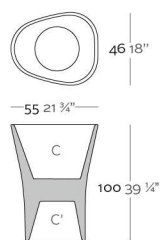

BONES Planter 100
BONES Maceta 100

REFERENCE*

REFERENCIA*

57003A

57003R

57003F

57003W

57003L

ReferenceX, for example 0000A ReferenciaX, ejemplo 0000A.

* A: BASIC R: AUTORRIEGO F: LACADO W: LUZ L: LEDS B: FULL WHITE G: GLASS

FINISHES ACABADOS

COLOURS COLORES

BASIC, SELF-WATERING / AUTORRIEGO

LACQUERED / LACADO

LIGHT / LUZ, LED RGB, LED DMX, BATTERY BATERIA