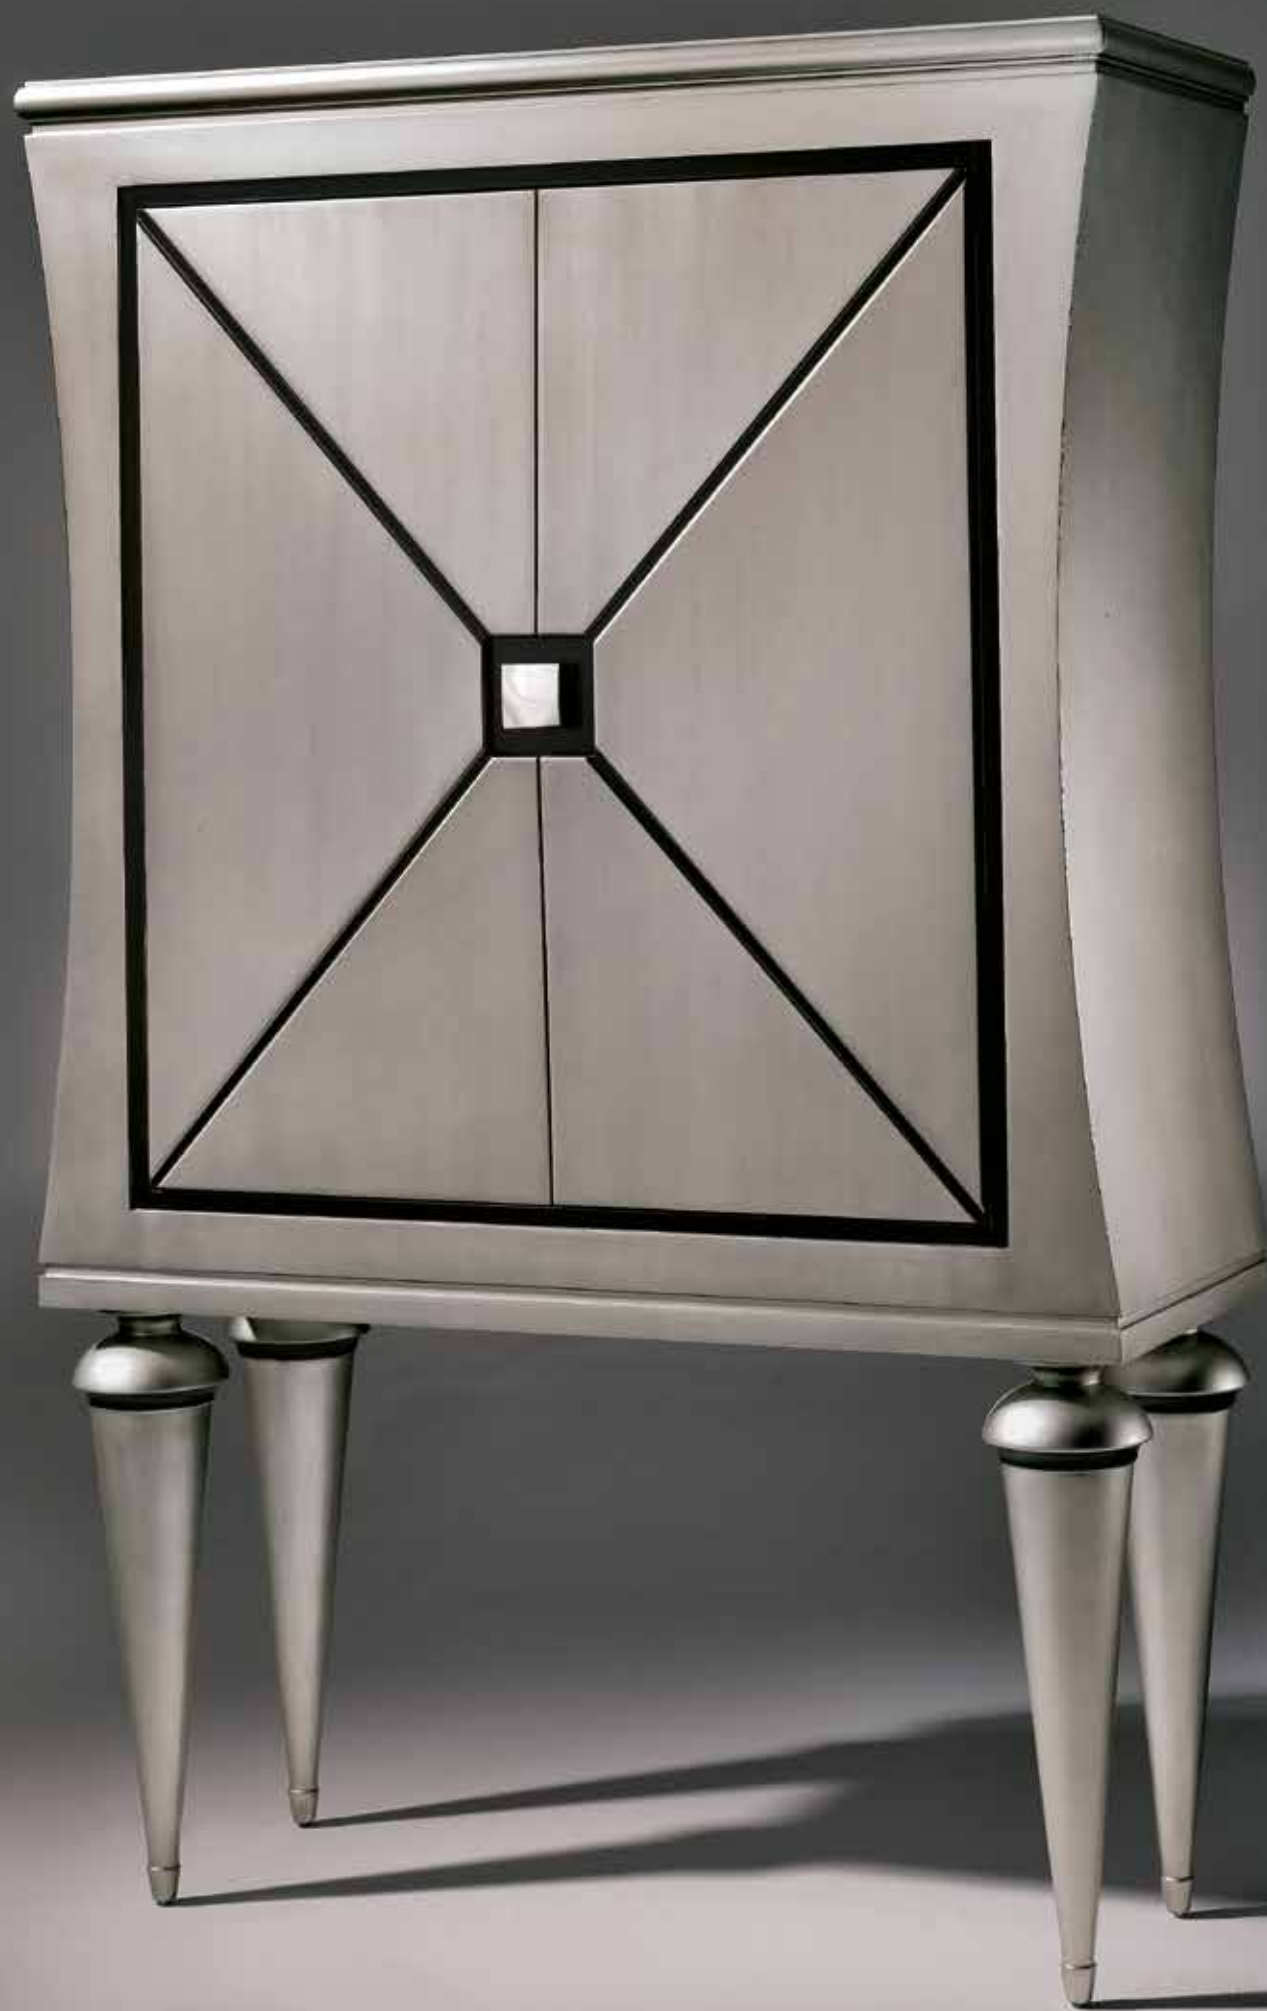

TOP CLASS

*Wonderland*

C O L L E C T I O N

02-03

DESPACHO / OFFICE / ОФИС  
Acabado / Finish / Законченный: Hueso Alto Brillo Dec. Platino

▼ Composición / Set / Композиция: 531

04-05

DESPACHO / DESCK / ОФИС  
Acabado / Finish / Законченный: Hueso Alto Brillo Dec. Platino

◀ Cod: 17026

◀ Cod: 21062

Acabado / Finish / Законченный: Platino Dec. Blanco

**06-07**

DETALLES / DETAILS / ДЕТАЛИ  
Acabado / Finish / Законченный:  
Hueso Alto Brillo Dec. Platino

▼ Composición / Set / Композиция: 535

08-09

DESPACHO / DESCK / ОФИС  
Acabado / Finish / Законченный: Fumé Alto Brillo Dec. Oro

▼ Composición / Set / Композиция: 501

10-11

Acabado / Finish / Законченный: Plata Rozada Dec. Negro

◀ Cod: 11110

12-13