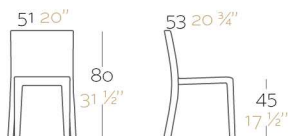

Fabricado en resina de polietileno mediante moldeo rotacional con doble pared 100% Reciclable. Apto para exterior e interior. Disponible en varios acabados.

WEIGHT PESO 6 Kg.

INCLUDE INCLUYE

-

-

OPTIONS OPCIONES

Outdoor cushions (thick 4")

Acolchado para exterior (grosor 8cm)

REFERENCE* REFERENCIA*

44409

44409F

44509

JUT Chair
JUT Silla

ReferenceX, for example 0000A ReferenciaX, ejemplo 0000A.