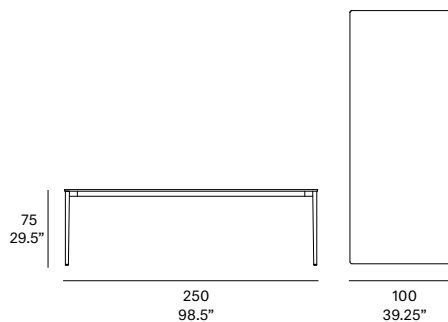

# Nude indoor Rectangular dining table / mesa rectangular

Studio expormim, 2021

T620 250

Structure made of stainless steel tube, finished with polyester powder. The tabletop is available in European oak veneer top and lacquered top version (MDF). Tabletop thickness: 12 mm/0.47" thick. Delivered unassembled.

Estructura fabricada en tubo de acero inoxidable, acabado en pintura de polvo de poliéster. La tapa de la mesa está disponible en tablero chapado de roble europeo y en versión lacada (MDF). Espesor del tablero: 12 mm. Se sirven desmontadas.

## Shipment details

Qty	1 dining table (1 box)
Volume	0,28 m <sup>3</sup> / 9.9 ft <sup>3</sup>
Gross weight	51 kg / 112.4 lb
Net weight	37 kg / 81.6 lb
Item dimensions (width x depth x height)	250 x 100 x 75 cm 98.5" x 39.25" x 29.5"