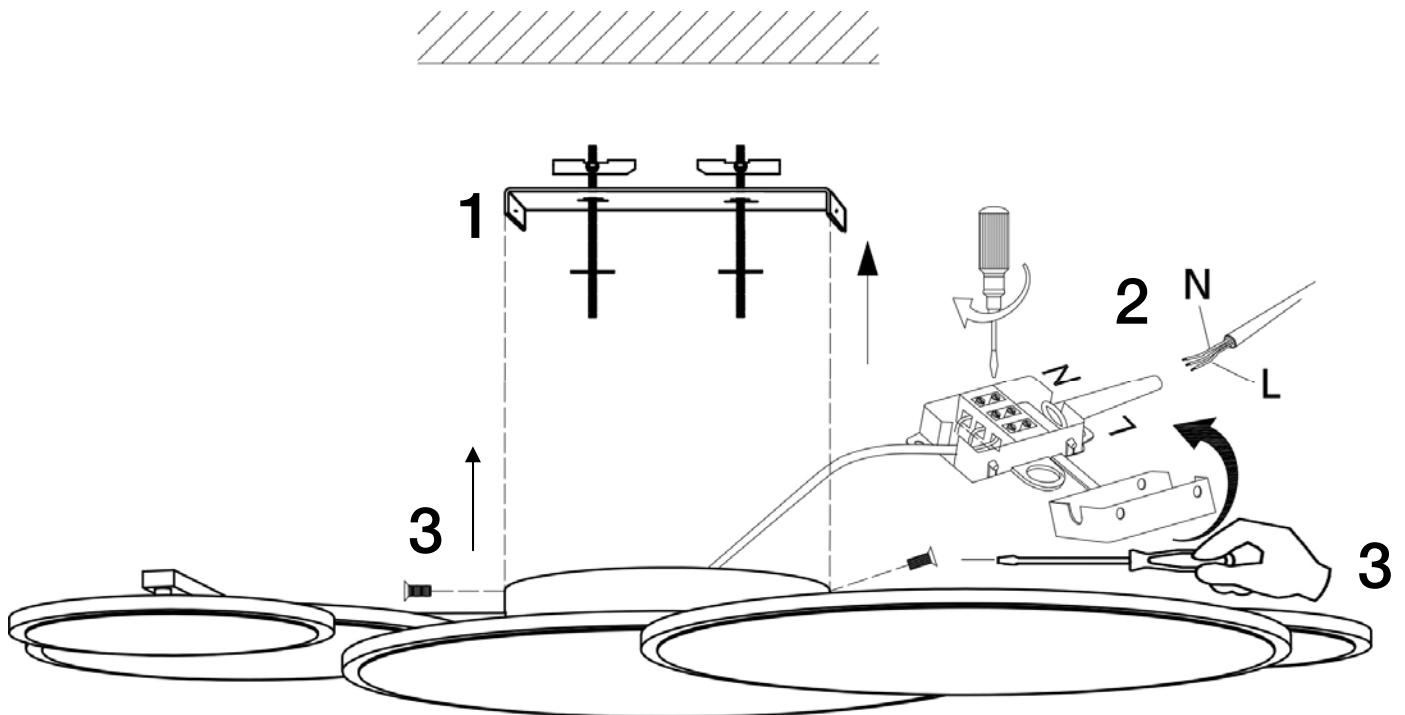

ATENCIÓN: Schuller recomienda que utilice los balancines suministrados en la instalación de este plafón.

ATENCIÓN

No utilizar, productos de limpieza, que contengan disolventes o alcoholes. Dañan el metacrilato.

Para ver la ficha técnica de producto completa, puedes usar el siguiente código QR:

ATTENTION: Schuller recommends to use included special screws when installing this ceiling lamp.

CAUTION

Do not use cleaning products containing solvents or alcohols, methacrylate gets damaged.