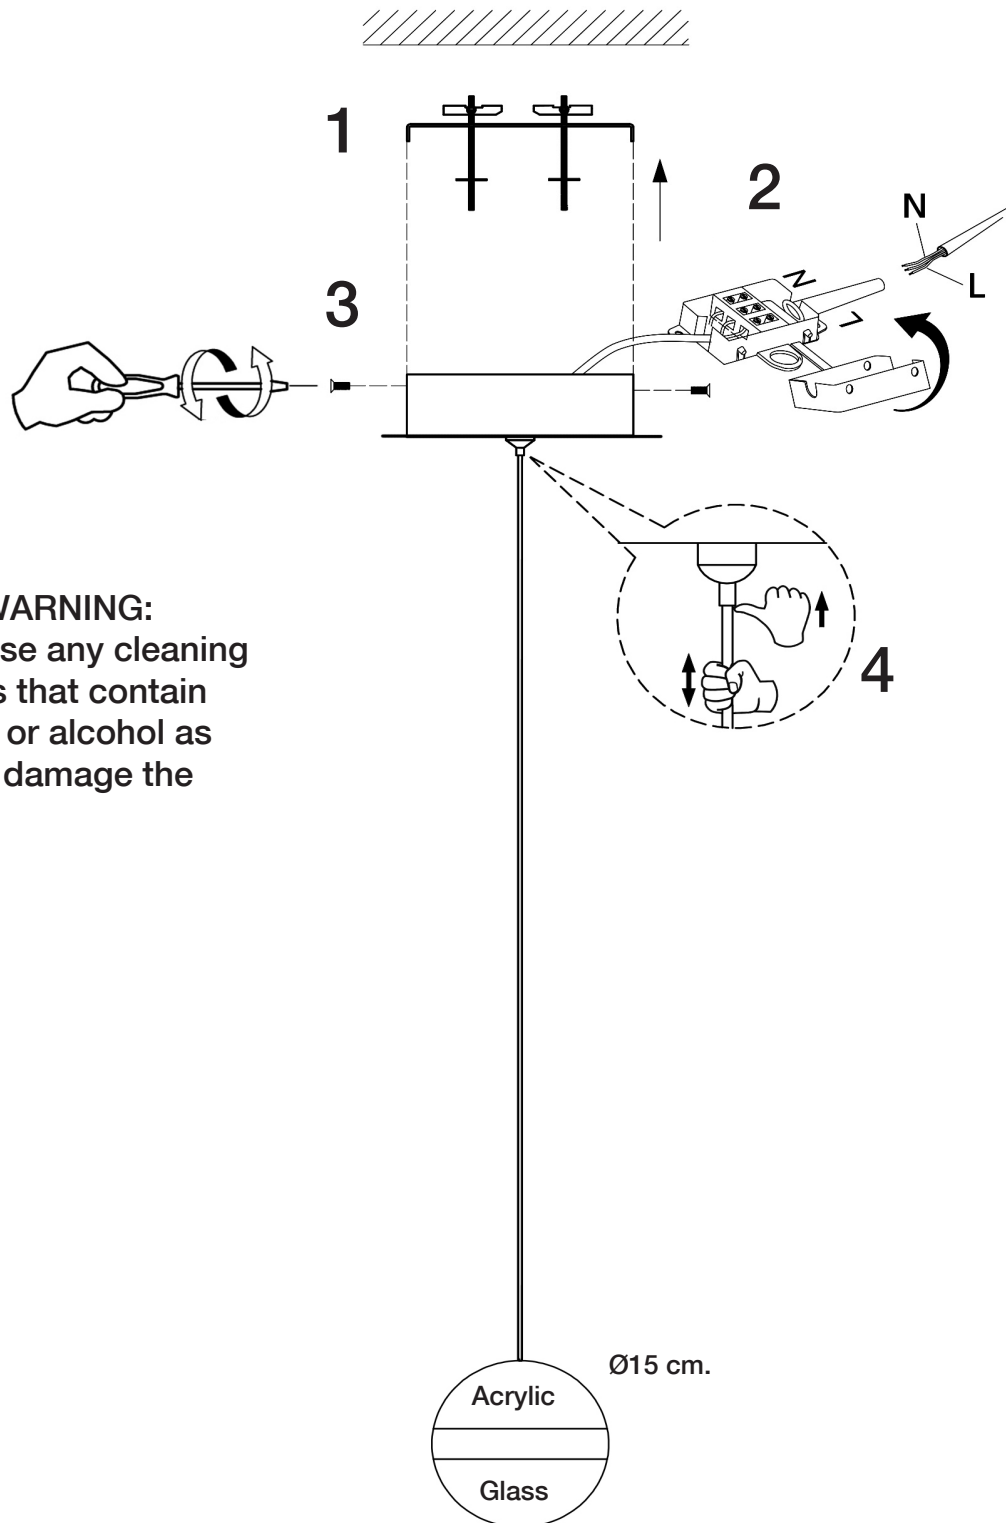

ATENCIÓN: Schuller recomienda que utilice los balancines suministrados en la instalación de este colgante

**ATENCIÓN**  
No utilizar, productos de limpieza, que contengan disolventes o alcoholes. Dañan el metacrilato.

Para ver la ficha técnica de producto completa, puede usar el siguiente código QR:

**ATTENTION:** Schuller recommends to use included special screws when installing this pendant lamp.

**WARNING:**  
 Do not use any cleaning products that contain solvents or alcohol as they will damage the acrylic.