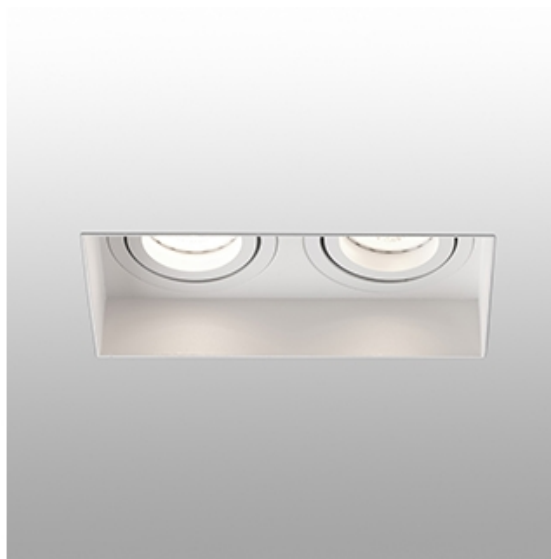

HYDE Lámpara empotrable blanco cuadrado orientable sin marco 2L

Ref. 40122

HYDE es un empotrable cuadrado de diseño sencillo que queda discretamente integrada en el techo. Esta luminaria tiene IP44 y es orientable. Acabado en blanco y sin marco.

Características técnicas

Bombilla: 2 X GU10 MAX 8W LED

Incluye Bombilla: No

Transformador:

Incluye Transformador: No

Voltaje: 100-240V

IP: 20

Clase: II

Material: Metal

Diseñador:

Largo: 164 mm

Ancho: 82 mm

Alto: 55 mm

Peso: 0.30 kg

Volumen: 0.00164 m3

8421776167926